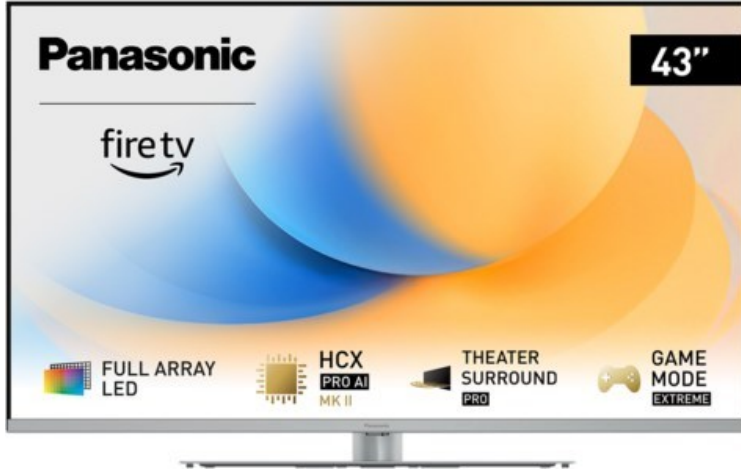

Felika Elektro Service

Kompetent. Sympathisch. Nah.

Unsere persönliche Empfehlung für Sie:

Panasonic TV-43W93AE6 | silber

Artikelnummer 18613

Produkt-Highlights

- Full-Array-LED-Hintergrundbeleuchtung mit Dimmung - Hoher Kontrast und Helligkeit, tiefes Schwarz
- HCX PRO AI Processor MK II - Hervorragende Bild- und Tonqualität dank KI-Optimierung und 144 Hz
- Theater Surround Pro - Premium-Heimkino-Sounderlebnis mit verschiedenen Klangmodi und Dolby Atmos®
- Game Mode Extreme - Perfektes Spielerlebnis mit Game Control Board, reduzierter Reaktionszeit, HDMI2.1 VRR/HFR/ALLM
- Multi HDR Ultimate - Unterstützt alle wichtigen HDR-Formate wie Dolby Vision IQ und HDR10+ Adaptive
- Panasonic Premium Fire TV - Intuitive Bedienbarkeit mit personalisierter Bedienung und Empfehlungen für Inhalte

Bildeigenschaften

- Auflösung: Ultra HD (4K)
- Hintergrundbeleuchtung: LED

Ausstattung & Technik

- Bildschirmdiagonale: 108 cm
- Bildschirmdiagonale: 43"
- max. Auflösung (Horizontal): 3840

- max. Auflösung (Vertikal): 2160
- Bildfrequenz: 120 Hz
- WLAN Ausstattung: WLAN integriert