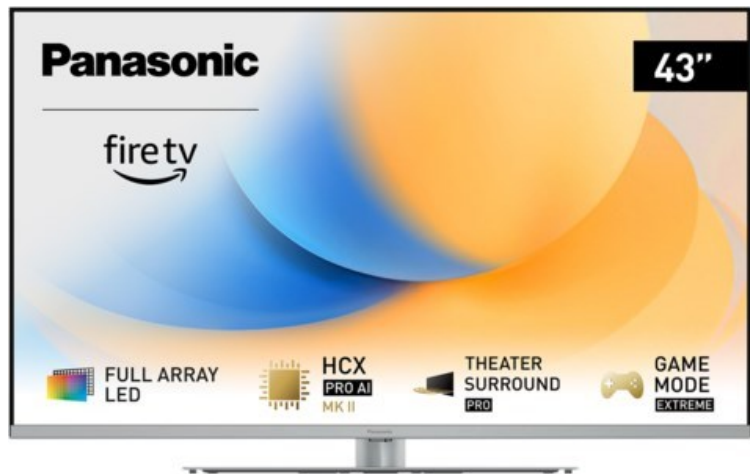

Felika Elektro Service

Kompetent. Sympathisch. Nah.

Unsere persönliche Empfehlung für Sie:

Panasonic TV-43W93AE6 | silber

Artikelnummer 18613

Produkt-Highlights

- Full-Array-LED-Hintergrundbeleuchtung mit Dimmung - Hoher Kontrast und Helligkeit, tiefes Schwarz
- HCX PRO AI Processor MK II - Hervorragende Bild- und Tonqualität dank KI-Optimierung und 144 Hz
- Theater Surround Pro - Premium-Heimkino-Sounderlebnis mit verschiedenen Klangmodi und Dolby Atmos®
- Game Mode Extreme - Perfektes Spielerlebnis mit Game Control Board, reduzierter Reaktionszeit, HDMI2.1 VRR/HFR/ALLM
- Multi HDR Ultimate - Unterstützt alle wichtigen HDR-Formate wie Dolby Vision IQ und HDR10+ Adaptive
- Panasonic Premium Fire TV - Intuitive Bedienbarkeit mit personalisierter Bedienung und Empfehlungen für Inhalte

Bildeigenschaften

- Auflösung: Ultra HD (4K)
- Hintergrundbeleuchtung: LED

Ausstattung & Technik

- Bildschirmdiagonale: 108 cm
- Bildschirmdiagonale: 43"
- max. Auflösung (Horizontal): 3840

- max. Auflösung (Vertikal): 2160
- Bildfrequenz: 120 Hz
- WLAN Ausstattung: WLAN integriert