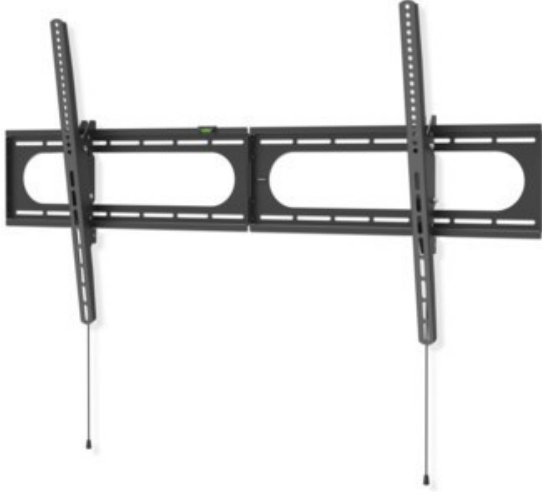

## Hama TV-Wandhalterung 305 cm (120") | schwarz

Artikelnummer 18646

### Produkt-Highlights

- Die hält was aus: Wohnzimmer, Küche oder Schlafzimmer - mit dieser Wandhalterung erhalten Sie in jedem Raum einen idealen Blickwinkel auch auf große und schwere Flat-TVs
- Geeignet für Flachbildschirme mit einer Bildschirmdiagonale von 94 bis 305 cm (37" bis 120")
- Unterstützt alle VESA-Standards bis 1100 x 600
- Stufenlos um bis zu -12/+5° neigbar
- Mit kleiner Wasserwaage für einfache und schnelle Montage
- Max. Traglast: 100 kg
- Wandabstand: 2,8 cm