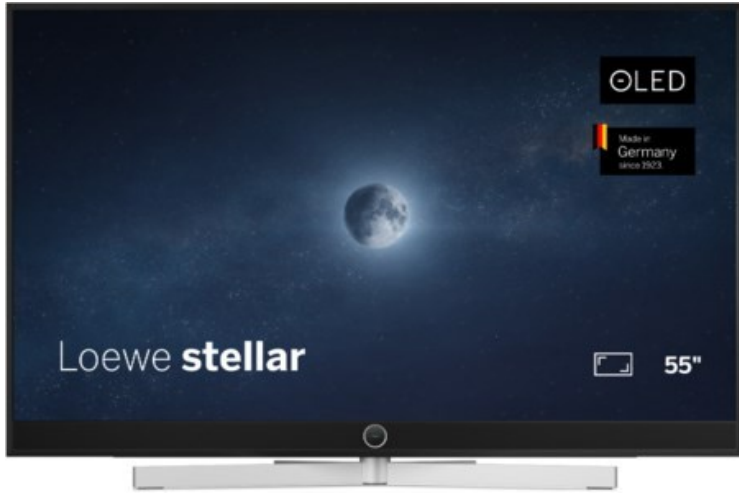

Haider TV - Elektrohausgeräte

Kompetent. Sympathisch. Nah.

Unsere persönliche Empfehlung für Sie:

Loewe stellar 55 dr+ (vi) | alu black/lava

Artikelnummer 19215

Produkt-Highlights

- Ultra HD Open Cell OLED Panel mit Master Black Polarizer
- Loewe dual channel dr+ mit Zweikanal-Chassis, Twin-Triple-Tuner und SSD mit Multi-View und Multi-Recording
- Volle Unterstützung von HDMI 2.1 und Ultra HD @ 144 Hz VRR für High-Speed-Gaming
- Dolby Vision IQ & HDR10+ Unterstützung
- Loewe os9 auf Basis von VIDAA OS mit großer Auswahl an smarten Streaming-Apps und VOD-Diensten wie Netflix, Amazon Prime Video, Apple TV, uvm.
- Netzwerkfunktionen wie Miracast und Apple AirPlay
- Leistungsstarke integrierte Soundbar für hervorragende Klangqualität
- Loewe magic.light und magic.motion
- Hochwertiges Design mit gebürstetem Aluminiumrahmen und Aluminium-Rückwand

Produkttyp

- Technologie: OLED

Energieeffizienz / Verbrauchswerte

- Energy Label Version: 2019/2013
- Energieeffizienzklasse: F
- Energieeffizienzspektrum: Spektrum [A bis G]
- Energieverbrauch (kWh/1.000h): 68 kWh/1000h
- Energieverbrauch (HDR-Wiedergabe) (kWh/1.000h): 75 kWh/1000h
- Energieeffizienzklasse (HDR-Wiedergabe): F

Bildeigenschaften

- Auflösung: Ultra HD (4K)
- Bildoptimierung: HDR 10+, Dolby Vision IQ

Ausstattung & Technik

- Bildschirmdiagonale: 139 cm

- Bildschirmdiagonale: 55"

- max. Auflösung (Horizontal): 3840
- max. Auflösung (Vertikal): 2160
- Festplattenrekorder
- WLAN Ausstattung: WLAN integriert