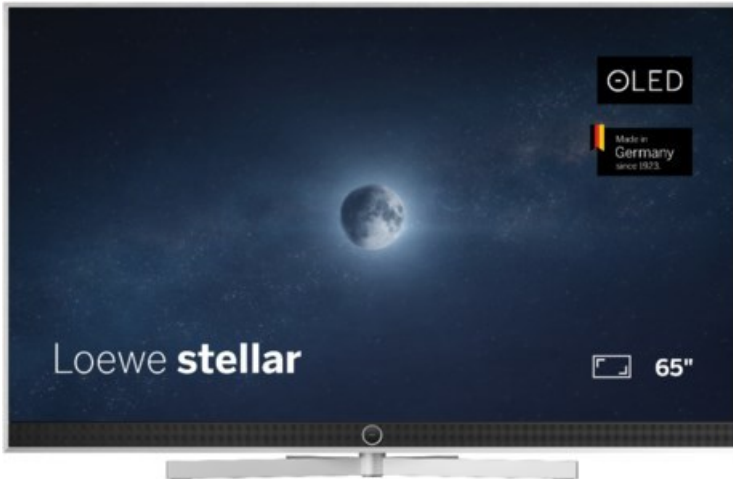

## Loewe stellar 65 dr+ (ti) | alu brushed/concrete

Artikelnummer 18566

### Produkt-Highlights

- Ultra HD OLED Panel mit MLA (Micro Lens Array) & META-Technologie
- Loewe dual channel dr+ mit SSD für Multi-View und Multi-Recording
- Flexible Anschlüsse mit HDMI 2.1 und 144 Hz VRR für schnelles Konsolen-Gaming
- HDR10+ Adaptive Unterstützung
- Super-schnelles und smartes Loewe os mit App-Store und Zugriff eine großen Vielfalt an Video-on-Demand-Diensten für jeden Markt, darunter z.B. Netflix, Disney+, Samsung TV Plus, HD+, Magenta TV und vieles mehr
- 360° Craft-Design mit gebürstetem Alu, echtem Beton und cleveren Konstruktionsdetails
- Dezentres Loewe magic.light und Bodenstandfuß mit magic.motion
- Loewe stellar mini Fernbedienung mit Bluetooth und Sprachsteuerung, inklusive Alexa Skills und Bixby
- Miracast, Apple Airplay und Samsung SmartThings Unterstützung

### Bildeigenschaften

- Auflösung: Ultra HD (4K)
- Bildoptimierung: HDR 10+ Adaptive, Dolby Vision

### Ausstattung & Technik

- Bildschirmdiagonale: 164 cm
- Bildschirmdiagonale: 65"
- max. Auflösung (Horizontal): 3840
- max. Auflösung (Vertikal): 2160
- Festplattenrekorder
- WLAN Ausstattung: WLAN integriert