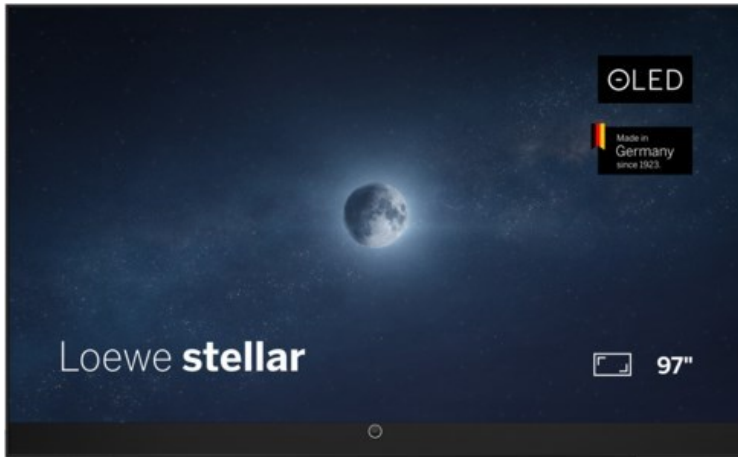

Kompetent. Sympathisch. Nah.

Unsere persönliche Empfehlung für Sie:

Loewe stellar 97 dr+ (vi) | alu black/black

Artikelnummer 19436

Produkt-Highlights

- Ultra HD Open Cell OLED Panel mit Master Black Polarizer
- Loewe dual channel dr+ mit Zweikanal-Chassis, Twin-Triple-Tuner und 1 TB SSD mit Multi-View und Multi-Recording
- Volle Unterstützung von HDMI 2.1 und Ultra HD @ 144 Hz VRR für High-Speed-Gaming
- Dolby Vision IQ & HDR10+ Unterstützung
- Loewe os9 auf Basis von VIDAA OS mit großer Auswahl an smarten Streaming-Apps und VOD-Diensten wie Netflix, Amazon Prime Video, Apple TV, uvm.
- Netzwerkfunktionen wie Miracast und Apple AirPlay
- Leistungsstarke integrierte Front-Soundbar mit 300 Watt und Center-In sowie Cinch-Audioeingang
- Loewe magic.light und magic.motion
- Hochwertiges Design mit gebürstetem Aluminiumrahmen und Aluminium-Rückwand

Produkttyp

- Technologie: OLED

Energieeffizienz / Verbrauchswerte

- Energy Label Version: 2019/2013
- Energieeffizienzklasse: G
- Energieeffizienzspektrum: Spektrum [A bis G]
- Energieverbrauch (kWh/1.000h): 190 kWh/1000h
- Energieverbrauch (HDR-Wiedergabe) (kWh/1.000h): 170 kWh/1000h
- Energieeffizienzklasse (HDR-Wiedergabe): G

Bildeigenschaften

- Auflösung: Ultra HD (4K)
- Bildoptimierung: HDR 10+, Dolby Vision IQ

Ausstattung & Technik

- Bildschirmdiagonale: 245 cm
- Bildschirmdiagonale: 97"
- max. Auflösung (Horizontal): 3840
- max. Auflösung (Vertikal): 2160
- Festplattenrekorder
- WLAN Ausstattung: WLAN integriert