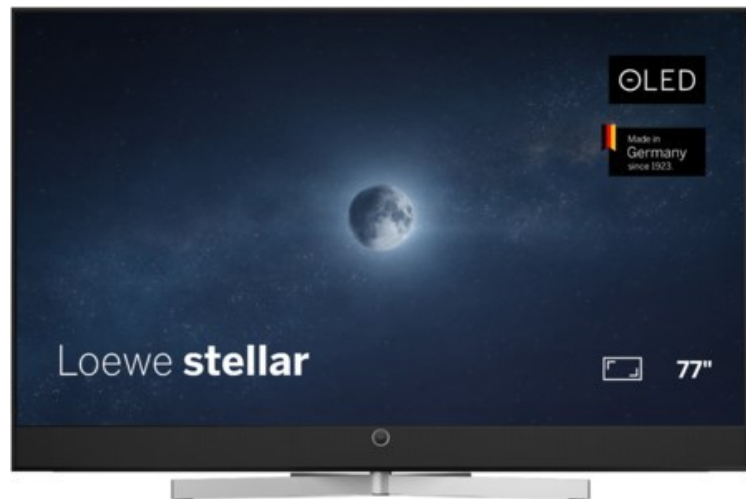

Haider TV - Elektrohausgeräte

Kompetent. Sympathisch. Nah.

Unsere persönliche Empfehlung für Sie:

Loewe stellar 77 dr+ (vi) | alu black/black

Artikelnummer 19321

Produkt-Highlights

- Ultra HD Open Cell OLED Panel mit Master Black Polarizer
- Loewe dual channel dr+ mit Zweikanal-Chassis, Twin-Triple-Tuner und 1 TB SSD mit Multi-View und Multi-Recording
- Volle Unterstützung von HDMI 2.1 und Ultra HD @ 144 Hz VRR für High-Speed-Gaming
- Dolby Vision IQ & HDR10+ Unterstützung
- Loewe os9 auf Basis von VIDAA OS mit großer Auswahl an smarten Streaming-Apps und VOD-Diensten wie Netflix, Amazon Prime Video, Apple TV, uvm.
- Netzwerkfunktionen wie Miracast und Apple AirPlay
- Leistungsstarke integrierte Front-Soundbar mit 300 Watt und Center-In sowie Cinch-Audioeingang
- Loewe magic.light und magic.motion
- Hochwertiges Design mit gebürstetem Aluminiumrahmen und Aluminium-Rückwand

Produkttyp

- Technologie: OLED

Energieeffizienz / Verbrauchswerte

- Energy Label Version: 2019/2013
- Energieeffizienzklasse: G
- Energieeffizienzspektrum: Spektrum [A bis G]
- Energieverbrauch (kWh/1.000h): 143 kWh/1000h
- Energieverbrauch (HDR-Wiedergabe) (kWh/1.000h): 150 kWh/1000h
- Energieeffizienzklasse (HDR-Wiedergabe): G

Bildeigenschaften

- Auflösung: Ultra HD (4K)
- Bildoptimierung: HDR 10+, Dolby Vision IQ

Ausstattung & Technik

- Bildschirmdiagonale: 195 cm

- Bildschirmdiagonale: 77"

- max. Auflösung (Horizontal): 3840
- max. Auflösung (Vertikal): 2160
- Festplattenrekorder
- WLAN Ausstattung: WLAN integriert