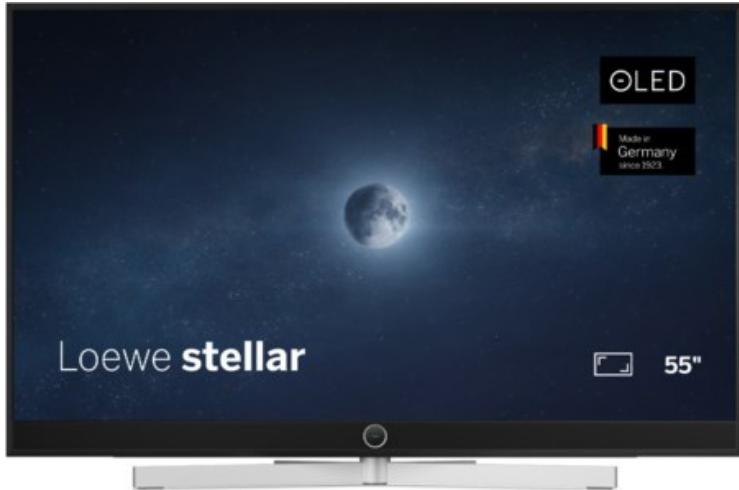

Meister Sievers

Kompetent. Sympathisch. Nah.

Unsere persönliche Empfehlung für Sie:

Loewe stellar 55 dr+ (ti) | alu black/lava

Artikelnummer 18906

Produkt-Highlights

- Ultra HD OLED Panel mit MLA (Micro Lens Array) & META-Technologie
- Loewe dual channel dr+ mit SSD für Multi-View und Multi-Recording
- Flexible Anschlüsse mit HDMI 2.1 und 144 Hz VRR für schnelles Konsolen-Gaming
- HDR10+ Adaptive Unterstützung
- Super-schnelles und smartes Loewe os mit App-Store und Zugriff eine großen Vielfalt an Video-on-Demand-Diensten für jeden Markt, darunter z.B. Netflix, Disney+, Samsung TV Plus, HD+, Magenta TV und vieles mehr
- 360° Craft-Design mit gebürstetem Alu und cleveren Konstruktionsdetails
- Dezentos Loewe magic.light und Bodenstandfuß mit magic.motion
- Loewe stellar mini Fernbedienung mit Bluetooth und Sprachsteuerung, inklusive Alexa Skills und Bixby
- Miracast, Apple Airplay und Samsung SmartThings Unterstützung

Produkttyp

- Technologie: OLED

Energieeffizienz / Verbrauchswerte

- Energy Label Version: 2019/2013
- Energieeffizienzklasse: E
- Energieeffizienzspektrum: Spektrum [A bis G]
- Energieverbrauch (kWh/1.000h): 63 kWh/1000h
- Energieverbrauch (HDR-Wiedergabe) (kWh/1.000h): 76 kWh/1000h
- Energieeffizienzklasse (HDR-Wiedergabe): F

Bildeigenschaften

- Auflösung: Ultra HD (4K)
- Bildoptimierung: HDR 10+ Adaptive, Dolby Vision

Ausstattung & Technik

- Bildschirmdiagonale: 139 cm
- Bildschirmdiagonale: 55"
- max. Auflösung (Horizontal): 3840
- max. Auflösung (Vertikal): 2160
- Festplattenrekorder
- WLAN Ausstattung: WLAN integriert