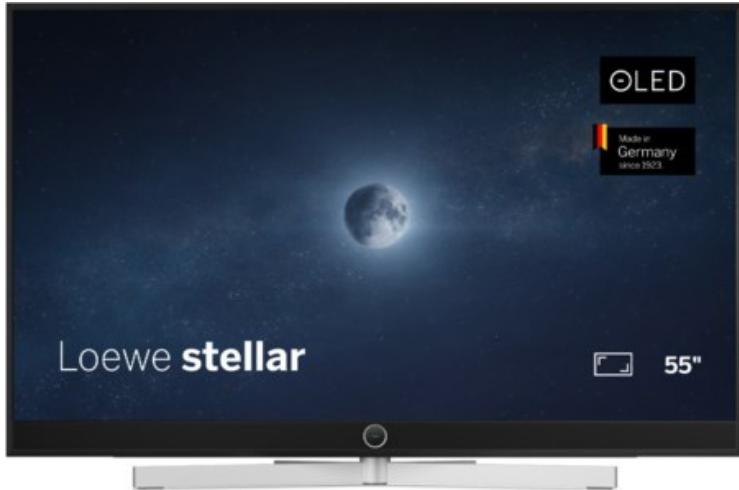

## Loewe stellar 55 dr+ (ti) | alu black/lava

Artikelnummer 18906

### Produkt-Highlights

- Ultra HD OLED Panel mit MLA (Micro Lens Array) & META-Technologie
- Loewe dual channel dr+ mit SSD für Multi-View und Multi-Recording
- Flexible Anschlüsse mit HDMI 2.1 und 144 Hz VRR für schnelles Konsolen-Gaming
- HDR10+ Adaptive Unterstützung
- Super-schnelles und smartes Loewe os mit App-Store und Zugriff eine großen Vielfalt an Video-on-Demand-Diensten für jeden Markt, darunter z.B. Netflix, Disney+, Samsung TV Plus, HD+, Magenta TV und vieles mehr
- 360° Craft-Design mit gebürstetem Alu und cleveren Konstruktionsdetails
- Dezentos Loewe magic.light und Bodenstandfuß mit magic.motion
- Loewe stellar mini Fernbedienung mit Bluetooth und Sprachsteuerung, inklusive Alexa Skills und Bixby
- Miracast, Apple Airplay und Samsung SmartThings Unterstützung

### Bildeigenschaften

- Auflösung: Ultra HD (4K)