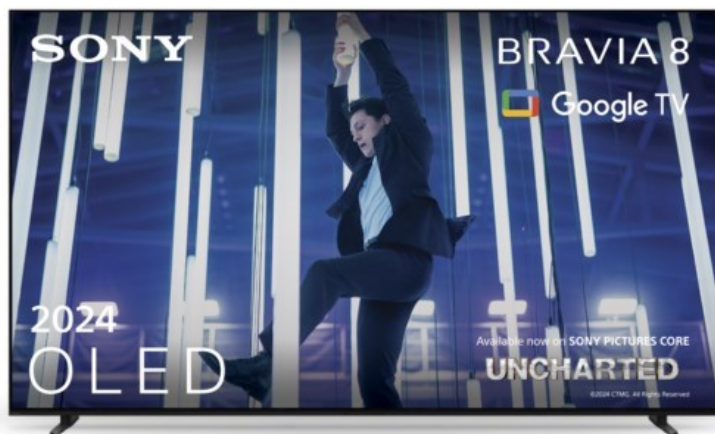

Meister Sievers

Kompetent. Sympathisch. Nah.

Unsere persönliche Empfehlung für Sie:

Sony K-77XR80 | dunkles silber

Artikelnummer 18600

Produkt-Highlights

- Sonys helles OLED-Panel mit über 8 Millionen selbstleuchtenden Pixeln ist der Gipfel der Bildpräzision! Der XR Contrast Booster sorgt für einen naturgetreuen Kontrast, genau wie es die Creator beabsichtigt haben.
- Beim BRAVIA 8 ist der Bildschirm der Lautsprecher - genau wie bei einer Kinoleinwand! Voice Zoom 3 verbessert die Dialoge, und 3D Surround Upscaling sorgt für Surround Sound.
- Das eigene Zuhause in ein BRAVIA Kino verwandeln! Sony Soundbars mit 360 Spatial Sound Mapping erzeugen Phantom-Lautsprecher in einem kinoreifen Layout; Acoustic Center Sync sorgt für eine beeindruckende audiovisuelle Abstimmung.
- Der BRAVIA 8 steht im Mittelpunkt und fügt sich harmonisch in die Inneneinrichtung ein. Der 4-Wege-Standfuß bietet echte Flexibilität. Die wiederaufladbare Eco Fernbedienung ist hintergrundbeleuchtet und perfekt für Filmabende.
- Auf diesem Google TV sind über 10.000 Apps und Spiele verfügbar, außerdem gibt es Voice Search, Apple AirPlay 2 und Chromecast built-in.
- HDMI 2.1-Gaming-Funktionen sind enthalten (4K/120fps, VRR, ALLM) und das Gaming Menü bietet alle wichtigen Funktionen an einem Ort. PS5®-Benutzer können zusätzliche Gaming-Funktionen freischalten. Mit PS Remote Play kann man von überall aus spielen.
- SONY PICTURES CORE - In der SONY PICTURES CORE App 15 Filme einlösen, mit 24 Monaten Streaming. Von IMAX® Enhanced bis Dolby Atmos® - es gibt keinen besseren Weg zu sehen, wie unglaublich Filme auf dem BRAVIA 8 sind!

Bildeigenschaften

- Auflösung: Ultra HD (4K)
- HDR Wiedergabe

Ausstattung & Technik

- Bildschirmdiagonale: 195 cm
- Bildschirmdiagonale: 77"

- max. Auflösung (Horizontal): 3840
- max. Auflösung (Vertikal): 2160
- Bildfrequenz: 120 Hz
- WLAN Ausstattung: WLAN integriert