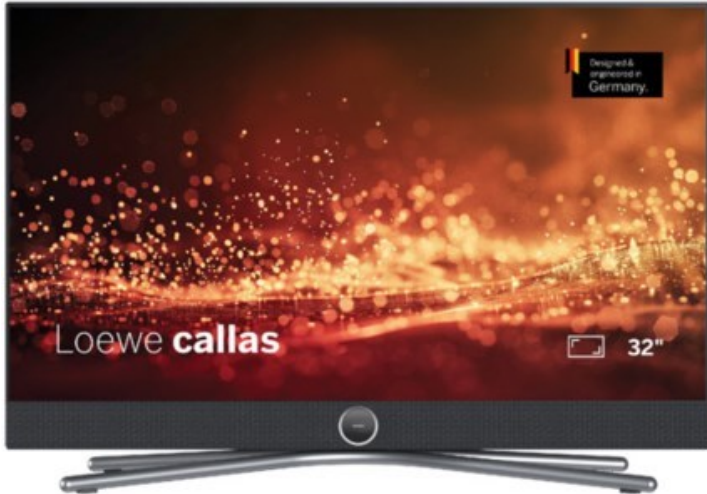

Meister Sievers

Kompetent. Sympathisch. Nah.

Unsere persönliche Empfehlung für Sie:

Loewe callas 32 | basaltgrau

Artikelnummer 18901

Produkt-Highlights

- VA-Type-LCD-Technologie mit Full HD-Auflösung & HDR10
- Flexible USB-Aufnahme mit Timeshift und EPG-Programmierung
- Super-schnelles Loewe os mit komfortabler Loewe remote
- Smart Entertainment mit komfortablem Streaming
- Integrierte nach vorne gerichtete Soundbar für beste Sprachverständlichkeit
- Übertreffendes Klangerlebnis mit Dolby Atmos
- Unterstützung von Alexa Skills, Miracast, Apple AirPlay und DTS Play-Fi
- Ausgefeiltes 360° Design mit drehbarem Tischfuß in Chrom
- Modulare Aufstellösungen für Tisch, Boden oder Wand für jede Wohnsituation

Bildeigenschaften

- Auflösung: Full HD
- Hintergrundbeleuchtung: Edge-LED
- HDR Wiedergabe

Ausstattung & Technik

- Bildschirmdiagonale: 80 cm

- Bildschirmdiagonale: 32"
- max. Auflösung (Horizontal): 1920
- max. Auflösung (Vertikal): 1080
- WLAN Ausstattung: WLAN integriert