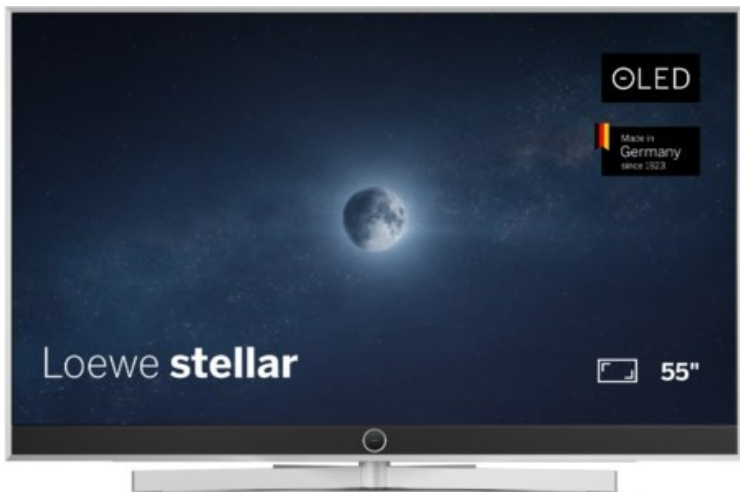

Meister Sievers

Kompetent. Sympathisch. Nah.

Unsere persönliche Empfehlung für Sie:

Loewe stellar. 55 dr+ | alu brushed/concrete

Artikelnummer 18565

Produkt-Highlights

- Ultra HD OLED Panel mit MLA (Micro Lens Array) & META-Technologie
- Loewe dual channel dr+ mit SSD für Multi-View und Multi-Recording
- Flexible Anschlüsse mit HDMI 2.1 und 144 Hz VRR für schnelles Konsolen-Gaming
- HDR10+ Adaptive Unterstützung
- Super-schnelles und smartes Loewe os mit App-Store und Zugriff eine großen Vielfalt an Video-on-Demand-Diensten für jeden Markt, darunter z.B. Netflix, Disney+, Samsung TV Plus, HD+, Magenta TV und vieles mehr
- 360° Craft-Design mit gebürstetem Alu, echtem Beton und cleveren Konstruktionsdetails
- Dezentres Loewe magic.light und Bodenstandfuß mit magic.motion
- Loewe stellar mini Fernbedienung mit Bluetooth und Sprachsteuerung, inklusive Alexa Skills und Bixby
- Miracast, Apple Airplay und Samsung SmartThings Unterstützung

Produkttyp

- Technologie: OLED

Energieeffizienz / Verbrauchswerte

- Energy Label Version: 2019/2013
- Energieeffizienzklasse: E
- Energieeffizienzspektrum: Spektrum [A bis G]
- Energieverbrauch (kWh/1.000h): 63 kWh/1000h
- Energieverbrauch (HDR-Wiedergabe) (kWh/1.000h): 76 kWh/1000h
- Energieeffizienzklasse (HDR-Wiedergabe): F

Bildeigenschaften

- Auflösung: Ultra HD (4K)

Ausstattung & Technik

- Bildschirmdiagonale: 139 cm

- Bildschirmdiagonale: 55"
- max. Auflösung (Horizontal): 3840
- max. Auflösung (Vertikal): 2160
- Festplattenrekorder
- WLAN Ausstattung: WLAN integriert