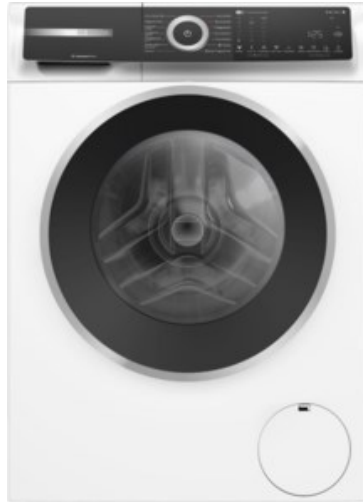

Meister Sievers

Kompetent. Sympathisch. Nah.

Unsere persönliche Empfehlung für Sie:

Bosch WGH244MH0 | weiss

Artikelnummer 18790

Produkt-Highlights

- **20% effizienter als die beste Energieeffizienzklasse A**
- **Mini Load:** schnelles und effizientes Waschen von Einzelteilen
- **Iron Assist:** reduziert Knitterfalten bis zu 50%
- **Home Connect:** smart vernetzte Hausgeräte erleichtern den Alltag
- **Fleckenautomatik:** entfernt 16 der hartnäckigsten Flecken ohne Vorbehandlung

Produkttyp

- Bauart: Stand-Waschmaschine

Energieeffizienz / Verbrauchswerte

- Energy Label Version: 2019/2014
- Energieeffizienzklasse: A
- Energieeffizienzspektrum: Spektrum [A bis G]
- Schleudereffizienzklasse: B
- Restfeuchte nach dem Schleudervorgang: 53 %
- Programmdauer des Eco-Programms: 228 Min.
- Betriebsgeräusch Schleudern: 70 dB(A)
- Geräuschemissionsklasse: A

- gewichteter Wasserverbrauch pro Betriebszyklus (Waschen): 50 l
- gewichteter Energieverbrauch pro 100 Betriebszyklen: 40 kWh

Ausstattung & Technik

- Fassungsvermögen Wäsche: 9 kg
- U/Min. in der max. Schleuderstufe: 1400 Upm
- Trommel-Ausführung: Edelstahl-Trommel
- Display-Typ: TFT-Display
- Restzeitanzeige
- Handwasch-Programm für Wolle

Gehäuseeigenschaften

- Höhe: 84,50 cm
- Breite: 59,80 cm
- Tiefe: 59 cm
- Gewicht: 73,50 kg
- Breite mit Verpackung: 65 cm
- Höhe mit Verpackung: 88 cm
- Tiefe mit Verpackung: 68 cm
- Gewicht mit Verpackung: 74,50 kg
- Farbe: weiß