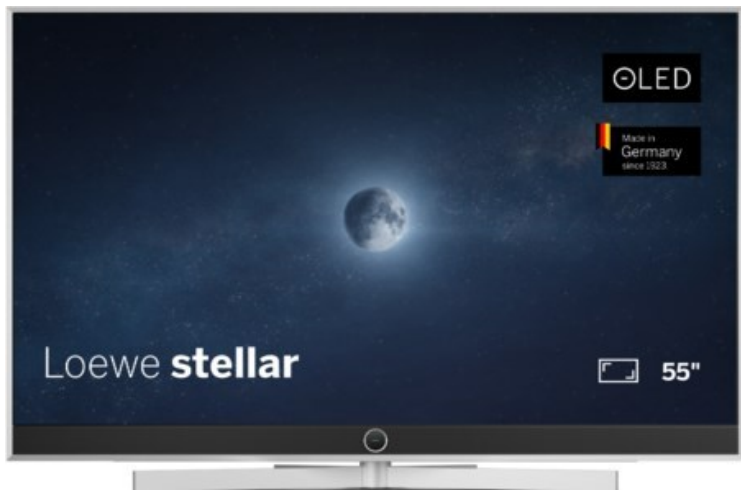

Meister Sievers

Kompetent. Sympathisch. Nah.

Unsere persönliche Empfehlung für Sie:

Loewe stellar. 55 dr+ | alu brushed/concrete

Artikelnummer 18565

Produkt-Highlights

- Ultra HD OLED Panel mit MLA (Micro Lens Array) & META-Technologie
- Loewe dual channel dr+ mit SSD für Multi-View und Multi-Recording
- Flexible Anschlüsse mit HDMI 2.1 und 144 Hz VRR für schnelles Konsolen-Gaming
- HDR10+ Adaptive Unterstützung
- Super-schnelles und smartes Loewe os mit App-Store und Zugriff eine großen Vielfalt an Video-on-Demand-Diensten für jeden Markt, darunter z.B. Netflix, Disney+, Samsung TV Plus, HD+, Magenta TV und vieles mehr
- 360° Craft-Design mit gebürstetem Alu, echtem Beton und cleveren Konstruktionsdetails
- Dezentres Loewe magic.light und Bodenstandfuß mit magic.motion
- Loewe stellar mini Fernbedienung mit Bluetooth und Sprachsteuerung, inklusive Alexa Skills und Bixby
- Miracast, Apple Airplay und Samsung SmartThings Unterstützung

Produkttyp

- Technologie: OLED

Energieeffizienz / Verbrauchswerte

- Energy Label Version: 2019/2013
- Energieeffizienzklasse: E
- Energieeffizienzspektrum: Spektrum [A bis G]
- Energieverbrauch (kWh/1.000h): 63 kWh/1000h
- Energieverbrauch (HDR-Wiedergabe) (kWh/1.000h): 76 kWh/1000h
- Energieeffizienzklasse (HDR-Wiedergabe): F

Bildeigenschaften

- Auflösung: Ultra HD (4K)

Ausstattung & Technik

- Bildschirmdiagonale: 139 cm

- Bildschirmdiagonale: 55"
- max. Auflösung (Horizontal): 3840
- max. Auflösung (Vertikal): 2160
- Festplattenrekorder
- WLAN Ausstattung: WLAN integriert