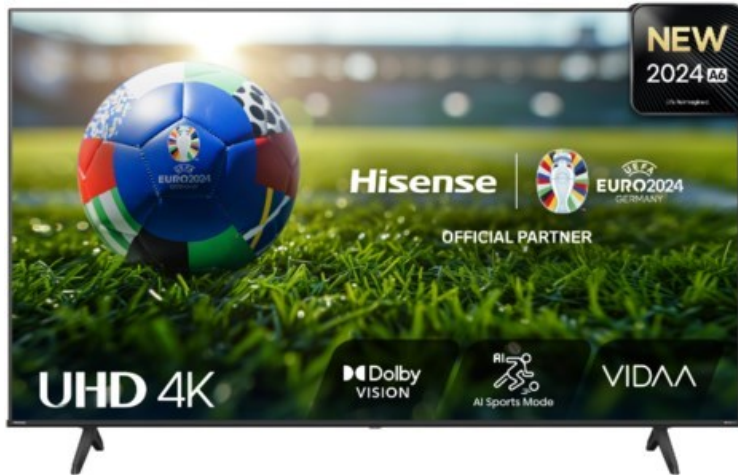

### Produkt-Highlights

- 4K UHD LED-TV mit Local Dimming
- Dolby Vision
- HDR10+ & Filmmaker Modus
- UHD AI Upscaling Technologie
- Personalisierbare VIDAA U7.6 Smart TV Benutzeroberfläche
- alexa built-in & VIDAA Voice Sprachassistenten
- Game Mode Plus
- Content Share (Android / iOS) & VIDAA (Mobile App für Android / iOS)
- DVB-T2/-C/-S2 Triple Tuner, 3x HDMI 2.1, 2x USB, CI+, AV-Eingang (Composite), Digitaler Audio-Ausgang (S/PDIF), LAN, WLAN & Bluetooth integriert

### Ausstattung & Technik

- Bildschirmdiagonale: 108 cm

- Bildschirmdiagonale: 43"
- max. Auflösung (Horizontal): 3840
- max. Auflösung (Vertikal): 2160
- WLAN Ausstattung: WLAN integriert