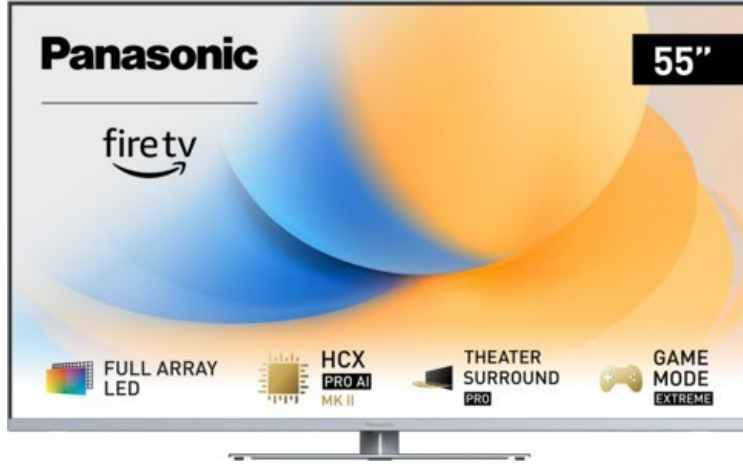

Kompetent. Sympathisch. Nah.

Unsere persönliche Empfehlung für Sie:

Panasonic TV-55W93AE6 | silber

Artikelnummer 18611

Produkt-Highlights

- Full-Array-LED-Hintergrundbeleuchtung mit Dimmung - Hoher Kontrast und Helligkeit, tiefes Schwarz
- HCX PRO AI Processor MK II - Hervorragende Bild- und Tonqualität dank KI-Optimierung und 144 Hz
- Theater Surround Pro - Premium-Heimkino-Sounderlebnis mit verschiedenen Klangmodi und Dolby Atmos®
- Game Mode Extreme - Perfektes Spielerlebnis mit Game Control Board, reduzierter Reaktionszeit, HDMI2.1 VRR/HFR/ALLM
- Multi HDR Ultimate - Unterstützt alle wichtigen HDR-Formate wie Dolby Vision IQ und HDR10+ Adaptive
- Panasonic Premium Fire TV - Intuitive Bedienbarkeit mit personalisierter Bedienung und Empfehlungen für Inhalte

Bildeigenschaften

- Auflösung: Ultra HD (4K)
- Hintergrundbeleuchtung: LED

Ausstattung & Technik

- Bildschirmdiagonale: 139 cm
- Bildschirmdiagonale: 55"
- max. Auflösung (Horizontal): 3840

- max. Auflösung (Vertikal): 2160
- Bildfrequenz: 120 Hz
- WLAN Ausstattung: WLAN integriert