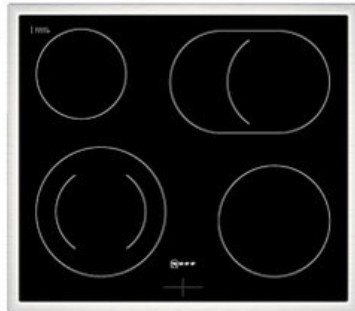

Kompetent. Sympathisch. Nah.

Unsere persönliche Empfehlung für Sie:

Neff EDX4B0 | schwarz/edelstahl

Artikelnummer 19120

Produkt-Highlights

- **EasyClean®:** diese spezielle Reinigungshilfe ermöglicht die unkomplizierte, energiesparende Reinigung des Backofeninnenraums. Eine umweltschonende Option für die schnelle Reinigung zwischendurch
- **LED-Display:** kontrastreich und gut lesbar
- **CircoTherm®:** einzigartiges Heißluftsystem, mit dem Sie auf bis zu drei Ebenen gleichzeitig backen können
- **Bräterzone:** Extra zuschaltbare Kochzone für großes Bratgeschirr

Produkttyp

- Produkttyp: Einbaugeräte Set
- Kombinationsart: Einbauherd + Gaskochmulde

Energieeffizienz / Verbrauchswerte

- Energieeffizienzklasse: A+
- Energieeffizienzspektrum: Spektrum [A+++ bis D]
- Energieverbrauch bei Heißluft/Umluft: 0,69 kWh
- Energieverbrauch konventionell: 0,94 kWh
- Innenraum-Volumen: 71 l
- Backrohrvolumen: Large

- Anzahl der Garräume: 1
- Wärmequelle: Elektro

Ausstattung & Technik

- max. Temperatur: 275 °C
- Elektronik Uhr

Gehäuseeigenschaften

- versenkbare Schalter
- Breite (Kochfeld): 58,30 cm
- Höhe (Kochfeld): 4,30 cm

- Tiefe (Kochfeld): 51,30 cm
- Gewicht (Kochfeld): 7,50 kg
- Breite (Backofen): 59,43 cm
- Höhe (Backofen): 59,50 cm
- Tiefe (Backofen): 54,80 cm
- Gewicht (Backofen): 33 kg
- Farbe: schwarz

Händler-Kontaktdaten: