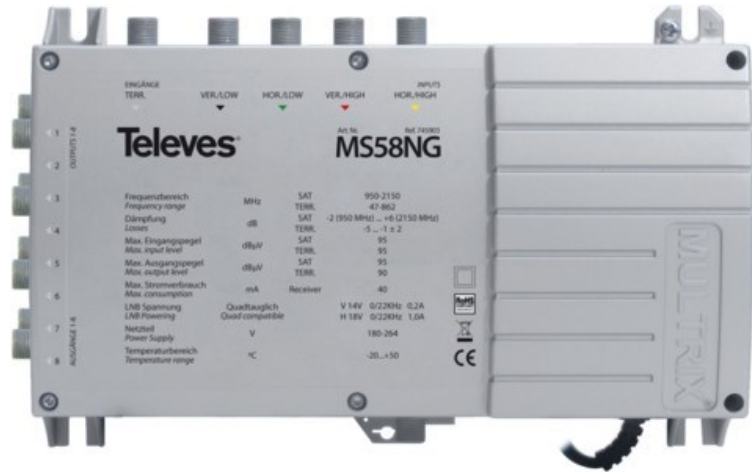

## Televes 5 in 8 Guss-Multischalter MULTRIX

Artikelnummer 3707

### Produkt-Highlights

- QUAD-tauglicher Multischalter
- 5 Eingänge (1x Terrestrisch und 4 Polaritäten eines Satelliten)
- 8 TN-Ausgängen und mit integriertem Netzteil (Einzelmultischalter)
- LNB Speisung durch das integrierte Netzteil
- Kompatibel zu Quad LNB
- Kompatibel mit anderen Multischalterfamilien von Televes
- Wand- oder Hutschiennenmontage
- Kurzschlussfest

### Gehäuseeigenschaften

- Breite: 20,40 cm
- Höhe: 13 cm
- Tiefe: 5,70 cm