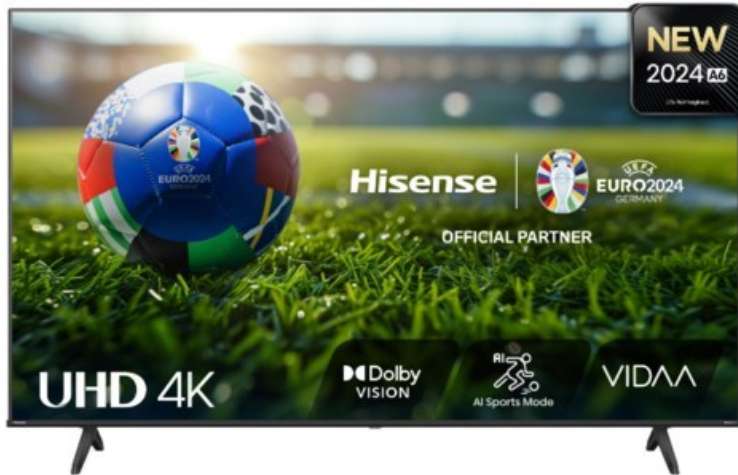

Kompetent. Sympathisch. Nah.

Unsere persönliche Empfehlung für Sie:

Hisense 43A6N

Artikelnummer 18669

Produkt-Highlights

- 4K UHD LED-TV mit Local Dimming
- Dolby Vision
- HDR10+ & Filmmaker Modus
- UHD AI Upscaling Technologie
- Personalisierbare VIDAA U7.6 Smart TV Benutzeroberfläche
- alexa built-in & VIDAA Voice Sprachassistenten
- Game Mode Plus
- Content Share (Android / iOS) & VIDAA (Mobile App für Android / iOS)
- DVB-T2-C/-S2 Triple Tuner, 3x HDMI 2.1, 2x USB, CI+, AV-Eingang (Composite), Digitaler Audio-Ausgang (S/PDIF), LAN, WLAN & Bluetooth integriert

Bildeigenschaften

- Auflösung: Ultra HD (4K)
- Hintergrundbeleuchtung: LED
- HDR 10+ Wiedergabe

Ausstattung & Technik

- Bildschirmdiagonale: 108 cm

- Bildschirmdiagonale: 43"
- max. Auflösung (Horizontal): 3840
- max. Auflösung (Vertikal): 2160
- WLAN Ausstattung: WLAN integriert