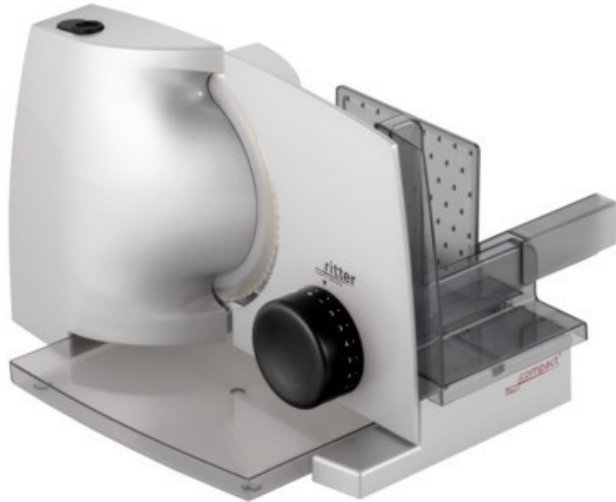

Kompetent. Sympathisch. Nah.

Unsere persönliche Empfehlung für Sie:

Ritter compact 1 | silbermetallic

Artikelnummer 17709

Produkt-Highlights

- Metallausführung
- Wellenschliffmesser mit polierter Schneide 17 cm ø
- Schnittstärkeeinstellung bis ca. 20 mm
- Sicherheits-Moment- und Dauerschalter
- Abnehmbarer Schlitten
- Schlittenweg ca. 18,0 cm
- Schneidgut-Auffangschale
- Kabeldepot
- Silbermetallic

Ausstattung & Technik

- Leistung: 65 W
- Kindersicherung
- Messer: Wellenschliffmesser
- schräge Anordnung der Schneidevorrichtung
- Auffangschale/Tablett

Bedienung

- max. Schnittstärkeeinstellung: 20 mm

Gehäuseeigenschaften

- Breite: 20,50 cm
- Höhe: 23 cm

- Tiefe: 33 cm
- Gewicht: 2,40 kg
- Farbe: silber

Händler-Kontaktdaten:

ELEKTRO JOOS
Hof 46
79244 Münstertal
07636 1492
elektro-joos@t-online.de
www.iq-elektro-joos.de