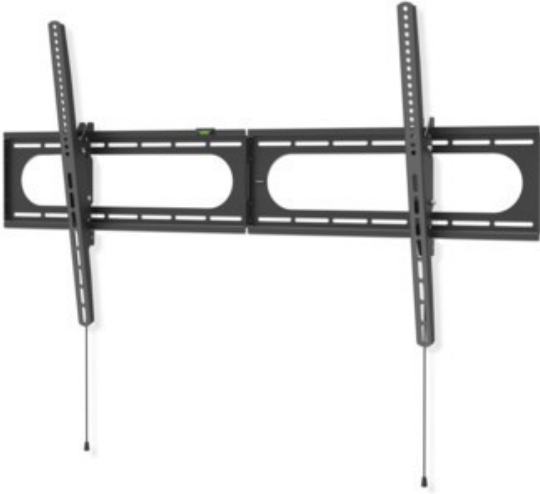

Kompetent. Sympathisch. Nah.

Unsere persönliche Empfehlung für Sie:

Hama TV-Wandhalterung 305 cm (120") | schwarz

Artikelnummer 18646

Produkt-Highlights

- Die hält was aus: Wohnzimmer, Küche oder Schlafzimmer - mit dieser Wandhalterung erhalten Sie in jedem Raum einen idealen Blickwinkel auch auf große und schwere Flat-TVs
- Geeignet für Flachbildschirme mit einer Bildschirmdiagonale von 94 bis 305 cm (37" bis 120")
- Unterstützt alle VESA-Standards bis 1100 x 600
- Stufenlos um bis zu -12/+5° neigbar
- Mit kleiner Wasserwaage für einfache und schnelle Montage
- Max. Traglast: 100 kg
- Wandabstand: 2,8 cm