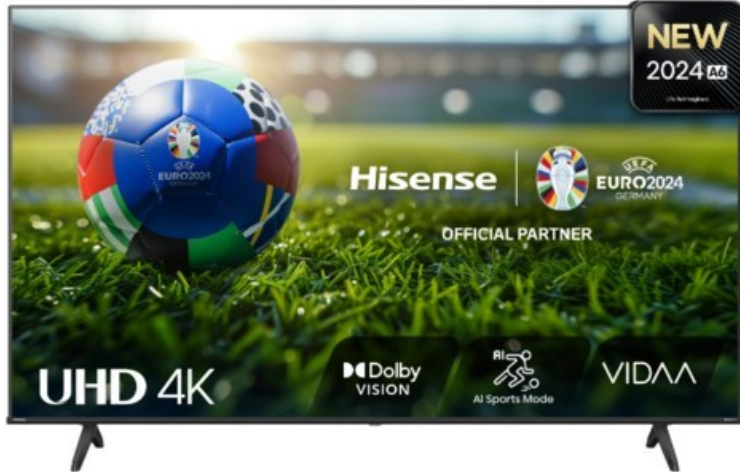

Kompetent. Sympathisch. Nah.

Unsere persönliche Empfehlung für Sie:

Hisense 85A6N

Artikelnummer 18671

Produkt-Highlights

- 4K UHD LED-TV mit Local Dimming
- Dolby Vision
- HDR10+ & Filmmaker Modus
- UHD AI Upscaling Technologie
- Personalisierbare VIDAA U7.6 Smart TV Benutzeroberfläche
- alexa built-in & VIDAA Voice Sprachassistenten
- Game Mode Plus
- Content Share (Android / iOS) & VIDAA (Mobile App für Android / iOS)
- DVB-T2-C/-S2 Triple Tuner, 3x HDMI 2.1, 2x USB, CI+, AV-Eingang (Composite), Digitaler Audio-Ausgang (S/PDIF), LAN, WLAN & Bluetooth integriert

Bildeigenschaften

- Auflösung: Ultra HD (4K)
- Hintergrundbeleuchtung: LED
- HDR 10+ Wiedergabe

Ausstattung & Technik

- Bildschirmdiagonale: 215 cm

- Bildschirmdiagonale: 85"
- max. Auflösung (Horizontal): 3840
- max. Auflösung (Vertikal): 2160
- WLAN Ausstattung: WLAN integriert