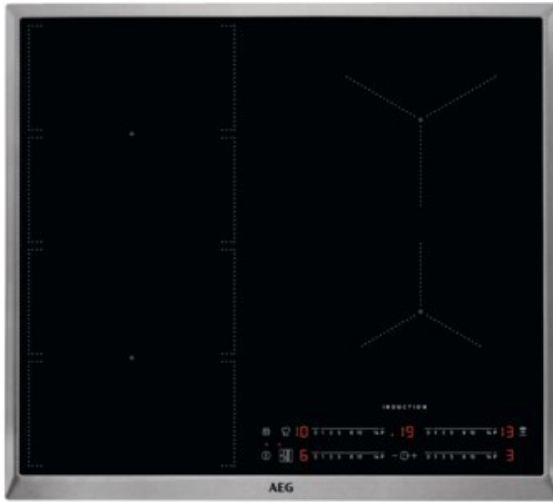

Kompetent. Sympathisch. Nah.

Unsere persönliche Empfehlung für Sie:

AEG IKS6447CXB | edelstahl

Artikelnummer 15912

Produkt-Highlights

- FlexiBridge
- MaxiSensePlus
- PowerSlide-Funktion
- Direct Control,
- Hob²Hood-Funktion
- Edelstahlrahmen
- SlimFit Design

Produkttyp

- Produkttyp: Autark-Induktionsfeld

Ausstattung & Technik

- Turbo-Stufe
- Topferkennungssensor für jede Kochzone
- Restwärmeanzeige:
Restwärmeanzeige für jede Kochzone

- Anschlusswert: 7,35 kW

Bedienung

- Countdown-Timer/Kurzzeit-Wecker
- Kindersicherung

Gehäuseeigenschaften

- Breite: 57,60 cm
- Tiefe: 51,60 cm
- Farbe: edelstahl

Händler-Kontaktdaten:

ELEKTRO JOOS
Hof 46
79244 Münstertal
07636 1492
elektro-joos@t-online.de
www.iq-elektro-joos.de