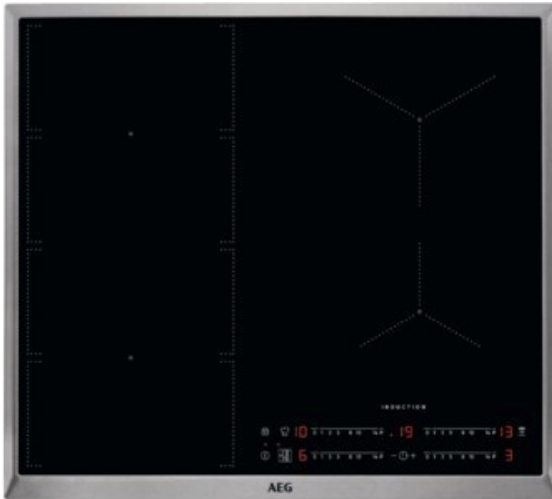

## AEG IKS6447CXB | edelstahl

Artikelnummer 15912

### Produkt-Highlights

- FlexiBridge
- MaxiSensePlus
- PowerSlide-Funktion
- Direct Control,
- Hob<sup>2</sup>Hood-Funktion
- Edelstahlrahmen
- SlimFit Design

### Gehäuseeigenschaften

- Breite: 57,60 cm
- Tiefe: 51,60 cm
- Farbe: edelstahl