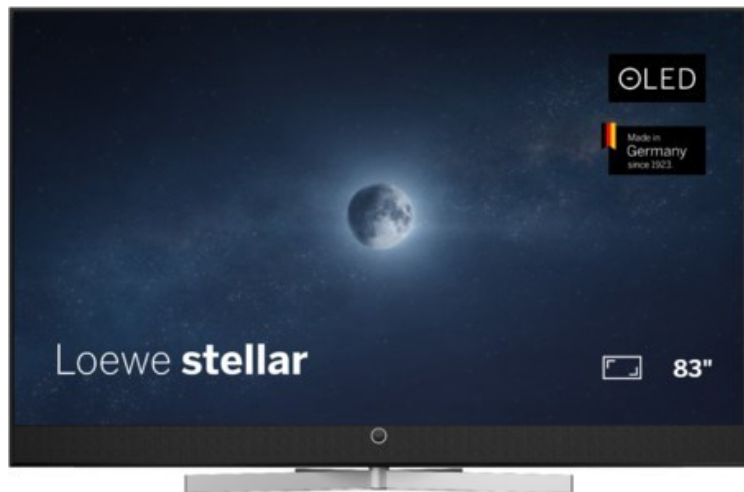

Fernseh Gäbler

Kompetent. Sympathisch. Nah.

Unsere persönliche Empfehlung für Sie:

Loewe stellar 83 dr+ (vi) | alu black/black

Artikelnummer 19323

Produkt-Highlights

- Ultra HD Open Cell OLED Panel mit Master Black Polarizer
- Loewe dual channel dr+ mit Zweikanal-Chassis, Twin-Triple-Tuner und 1 TB SSD mit Multi-View und Multi-Recording
- Volle Unterstützung von HDMI 2.1 und Ultra HD @ 144 Hz VRR für High-Speed-Gaming
- Dolby Vision IQ & HDR10+ Unterstützung
- Loewe os9 auf Basis von VIDAA OS mit großer Auswahl an smarten Streaming-Apps und VOD-Diensten wie Netflix, Amazon Prime Video, Apple TV, uvm.
- Netzwerkfunktionen wie Miracast und Apple AirPlay
- Leistungsstarke integrierte Front-Soundbar mit 300 Watt und Center-In sowie Cinch-Audioeingang
- Loewe magic.light und magic.motion
- Hochwertiges Design mit gebürstetem Aluminiumrahmen und Aluminium-Rückwand

Produkttyp

- Technologie: OLED

Energieeffizienz / Verbrauchswerte

- Energy Label Version: 2019/2013
- Energieeffizienzklasse: F
- Energieeffizienzspektrum: Spektrum [A bis G]
- Energieverbrauch (kWh/1.000h): 145 kWh/1000h
- Energieverbrauch (HDR-Wiedergabe) (kWh/1.000h): 155 kWh/1000h
- Energieeffizienzklasse (HDR-Wiedergabe): G

Bildeigenschaften

- Auflösung: Ultra HD (4K)
- Bildoptimierung: HDR 10+, Dolby Vision IQ

Ausstattung & Technik

- Bildschirmdiagonale: 210 cm

- Bildschirmdiagonale: 83"

- max. Auflösung (Horizontal): 3840
- max. Auflösung (Vertikal): 2160
- Festplattenrekorder
- WLAN Ausstattung: WLAN integriert