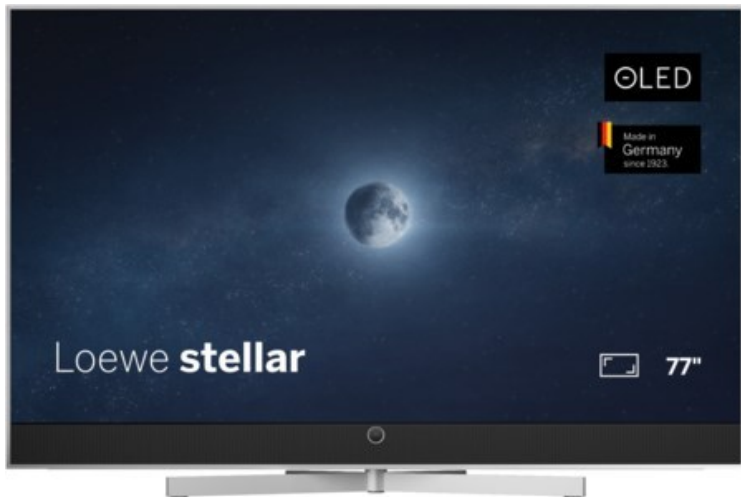

Fernseh Gäbler

Kompetent. Sympathisch. Nah.

Unsere persönliche Empfehlung für Sie:

Loewe stellar 77 dr+ (vi) | alu brushed/alu

Artikelnummer 19219

Produkt-Highlights

- Ultra HD Open Cell OLED Panel mit Master Black Polarizer
- Loewe dual channel dr+ mit Zweikanal-Chassis, Twin-Triple-Tuner und 1 TB SSD mit Multi-View und Multi-Recording
- Volle Unterstützung von HDMI 2.1 und Ultra HD @ 144 Hz VRR für High-Speed-Gaming
- Dolby Vision IQ & HDR10+ Unterstützung
- Loewe os9 auf Basis von VIDAA OS mit großer Auswahl an smarten Streaming-Apps und VOD-Diensten wie Netflix, Amazon Prime Video, Apple TV, uvm.
- Netzwerkfunktionen wie Miracast und Apple AirPlay
- Leistungsstarke integrierte Front-Soundbar mit 300 Watt und Center-In sowie Cinch-Audioeingang
- Loewe magic.light und magic.motion
- Hochwertiges Design mit gebürstetem Aluminiumrahmen und Aluminium-Rückwand

Produkttyp

- Technologie: OLED

Energieeffizienz / Verbrauchswerte

- Energy Label Version: 2019/2013
- Energieeffizienzklasse: G
- Energieeffizienzspektrum: Spektrum [A bis G]
- Energieverbrauch (kWh/1.000h): 143 kWh/1000h
- Energieverbrauch (HDR-Wiedergabe) (kWh/1.000h): 150 kWh/1000h
- Energieeffizienzklasse (HDR-Wiedergabe): G

Bildeigenschaften

- Auflösung: Ultra HD (4K)
- Bildoptimierung: HDR 10+, Dolby Vision IQ

Ausstattung & Technik

- Bildschirmdiagonale: 195 cm

- Bildschirmdiagonale: 77"
- max. Auflösung (Horizontal): 3840
- max. Auflösung (Vertikal): 2160
- Festplattenrekorder
- WLAN Ausstattung: WLAN integriert