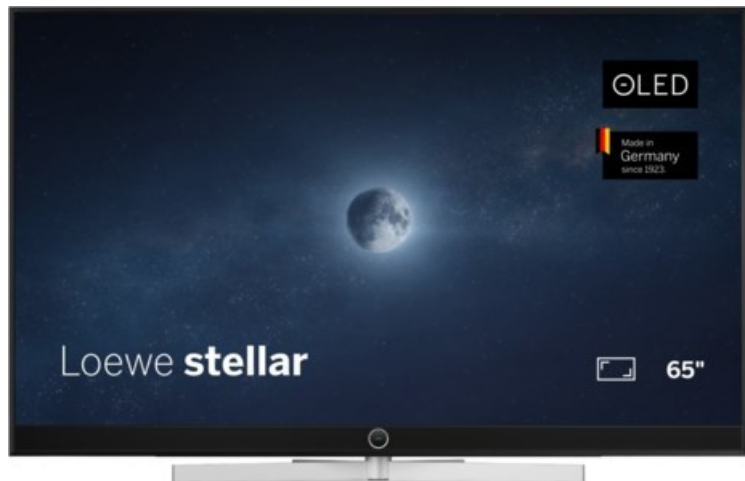

Fernseh Gäbler

Kompetent. Sympathisch. Nah.

Unsere persönliche Empfehlung für Sie:

Loewe stellar 65 dr+ (vi) | alu black/lava

Artikelnummer 19218

Produkt-Highlights

- Ultra HD Open Cell OLED Panel mit Master Black Polarizer
- Loewe dual channel dr+ mit Zweikanal-Chassis, Twin-Triple-Tuner und SSD mit Multi-View und Multi-Recording
- Volle Unterstützung von HDMI 2.1 und Ultra HD @ 144 Hz VRR für High-Speed-Gaming
- Dolby Vision IQ & HDR10+ Unterstützung
- Loewe os9 auf Basis von VIDAA OS mit großer Auswahl an smarten Streaming-Apps und VOD-Diensten wie Netflix, Amazon Prime Video, Apple TV, uvm.
- Netzwerkfunktionen wie Miracast und Apple AirPlay
- Leistungsstarke integrierte Soundbar für hervorragende Klangqualität
- Loewe magic.light und magic.motion
- Hochwertiges Design mit gebürstetem Aluminiumrahmen und Aluminium-Rückwand

Produkttyp

- Technologie: OLED

Energieeffizienz / Verbrauchswerte

- Energy Label Version: 2019/2013
- Energieeffizienzklasse: E
- Energieeffizienzspektrum: Spektrum [A bis G]
- Energieverbrauch (kWh/1.000h): 79 kWh/1000h
- Energieverbrauch (HDR-Wiedergabe) (kWh/1.000h): 85 kWh/1000h
- Energieeffizienzklasse (HDR-Wiedergabe): E

Bildeigenschaften

- Auflösung: Ultra HD (4K)
- Bildoptimierung: HDR 10+, Dolby Vision IQ

Ausstattung & Technik

- Bildschirmdiagonale: 164 cm

- Bildschirmdiagonale: 65"

- max. Auflösung (Horizontal): 3840
- max. Auflösung (Vertikal): 2160
- Festplattenrekorder
- WLAN Ausstattung: WLAN integriert