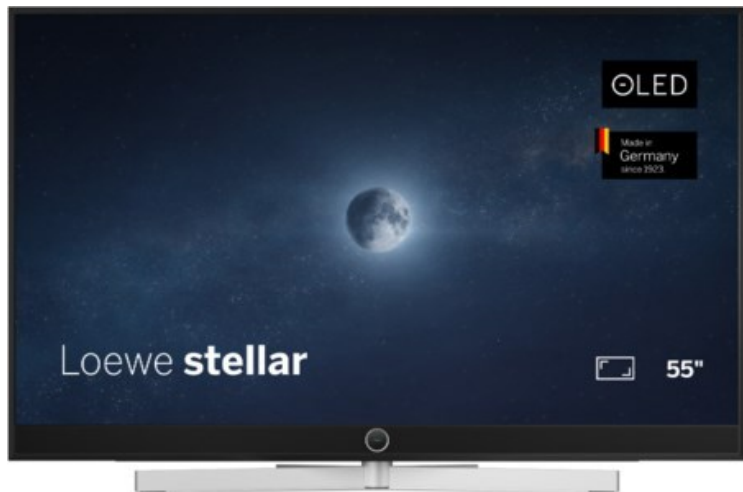

## Loewe stellar 55 dr+ (vi) | alu black/lava

Artikelnummer 19215

### Produkt-Highlights

- Ultra HD Open Cell OLED Panel mit Master Black Polarizer
- Loewe dual channel dr+ mit Zweikanal-Chassis, Twin-Triple-Tuner und SSD mit Multi-View und Multi-Recording
- Volle Unterstützung von HDMI 2.1 und Ultra HD @ 144 Hz VRR für High-Speed-Gaming
- Dolby Vision IQ & HDR10+ Unterstützung
- Loewe os9 auf Basis von VIDAA OS mit großer Auswahl an smarten Streaming-Apps und VOD-Diensten wie Netflix, Amazon Prime Video, Apple TV, uvm.
- Netzwerkfunktionen wie Miracast und Apple AirPlay
- Leistungsstarke integrierte Soundbar für hervorragende Klangqualität
- Loewe magic.light und magic.motion
- Hochwertiges Design mit gebürstetem Aluminiumrahmen und Aluminium-Rückwand

### Bildeigenschaften

- Auflösung: Ultra HD (4K)
- Bildoptimierung: HDR 10+, Dolby Vision IQ