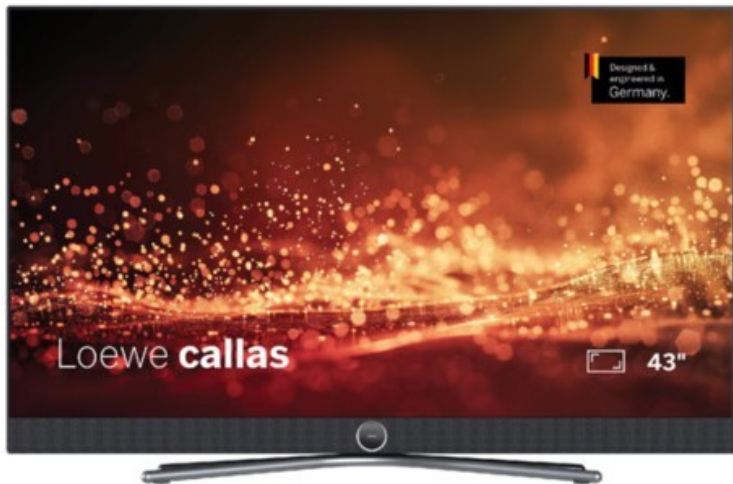

Fernseh Gäbler

Kompetent. Sympathisch. Nah.

Unsere persönliche Empfehlung für Sie:

Loewe callas 43 | basaltgrau

Artikelnummer 18777

Produkt-Highlights

- Ultra HD-Auflösung mit HDR10 und Dolby Vision
- Flexible USB-Aufnahme mit Timeshift und EPG-Programmierung
- Super-schnelles Loewe os mit komfortabler Loewe remote
- Smart Entertainment mit komfortablem Streaming
- Integrierte nach vorne gerichtete Soundbar für beste Sprachverständlichkeit
- Übertreffendes Klangerlebnis mit Dolby Atmos
- Unterstützung von Alexa Skills, Miracast, Apple AirPlay und DTS Play-Fi
- Ausgefeiltes 360° Design mit drehbarem Tischfuß in Chrom
- Modulare Aufstellösungen für Tisch, Boden oder Wand für jede Wohnsituation

Bildeigenschaften

- Auflösung: Ultra HD (4K)
- Hintergrundbeleuchtung: Edge-LED
- Bildoptimierung: HDR, Dolby Vision

Ausstattung & Technik

- Bildschirmdiagonale: 108 cm
- Bildschirmdiagonale: 43"
- max. Auflösung (Horizontal): 3840
- max. Auflösung (Vertikal): 2160
- WLAN Ausstattung: WLAN integriert