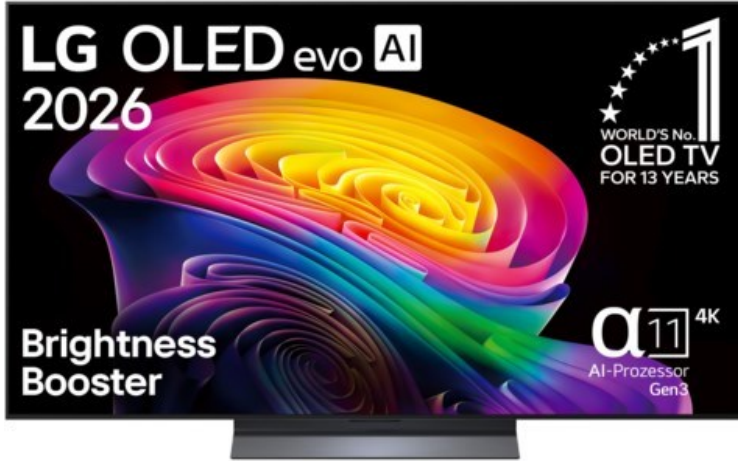

Fernseh Gäbler

Kompetent. Sympathisch. Nah.

Unsere persönliche Empfehlung für Sie:

LG OLED55C68LA

Artikelnummer 19550

Produkt-Highlights

- Brightness Booster für hellste Bilder voller Brillanz
- Reflektionsarmes 4K OLED evo AI TV-Display mit perfektem Schwarz und perfekten Farben für mehr Heimkinogefühl zuhause
- α11 Gen3 4K AI-Prozessor mit Dual AI Engine und zahlreichen AI-Funktionen für bestmögliche Bild- und Tonqualität
- Filmmaker Ambient Mode, Dolby Vision und Dolby Atmos für kinogleiches Entertainment
- Flüssiges Gaming mit bis zu 4K @ 165 Hz, Nvidia G-Sync und AMD FreeSync
- Unterstützt Dolby Atmos FlexConnect (DAFC) zur Anbindung von modularen, kabellosen Soundsystemen, wie die LG Sound Suite
- webOS 26 mit Upgrades für 4 Jahre und AI Magic Remote-Fernbedienung für komfortable Bedienung

Produkttyp

- Technologie: OLED

Energieeffizienz / Verbrauchswerte

- Energy Label Version: 2019/2013
- Energieeffizienzklasse: F
- Energieeffizienzspektrum: Spektrum [A bis G]
- Energieverbrauch (kWh/1.000h): 76 kWh/1000h
- Energieverbrauch (HDR-Wiedergabe) (kWh/1.000h): 190 kWh/1000h
- Energieeffizienzklasse (HDR-Wiedergabe): G

Bildeigenschaften

- Auflösung: Ultra HD (4K)
- Bildoptimierung: HDR, Dolby Vision

Ausstattung & Technik

- Bildschirmdiagonale: 139 cm
- Bildschirmdiagonale: 55"
- max. Auflösung (Horizontal): 3840

- max. Auflösung (Vertikal): 2160
- Bildfrequenz: 120 Hz
- WLAN Ausstattung: WLAN integriert