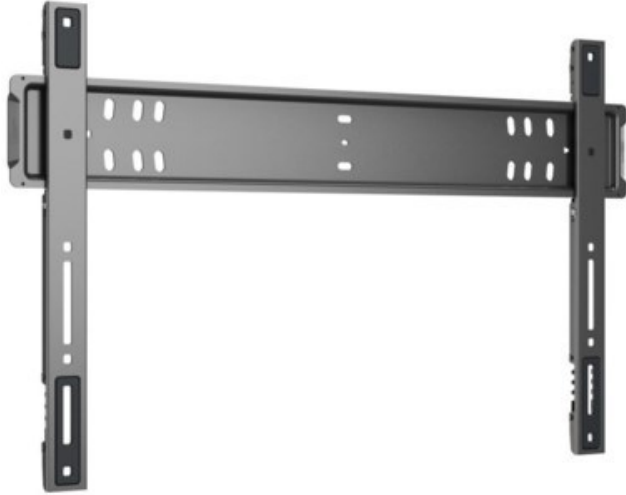

Fernseh Gäbler

Kompetent. Sympathisch. Nah.

Unsere persönliche Empfehlung für Sie:

Vogels TVM 5705 TV-Wandhalterung (40-110") | schwarz

Artikelnummer 19425

Produkt-Highlights

- Hängen Sie Ihren Fernseher mit vollem Vertrauen auf – dank des GuidanceSystem™
- Nur 1,3 cm von der Wand entfernt – unsere dünnste Wandhalterung
- Entwickelt für große Premium-TVs
- Super sicher – Ihr Fernseher ist fest verankert
- Ideal für Holzständer – Dank doppelter Bohrlochreihe