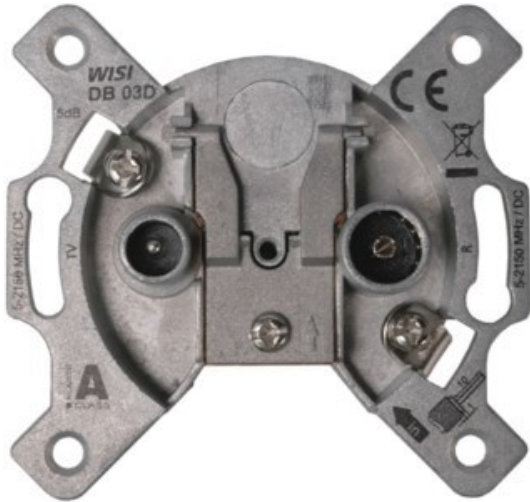

Fernseh Gäbler

Kompetent. Sympathisch. Nah.

Unsere persönliche Empfehlung für Sie:

Wisi DB 03 D

Artikelnummer 19338

Produkt-Highlights

- Breitbandiger Frequenzbereich 5...2150 MHz
- Für bidirektionale BK-Anlagen oder SAT-Verteilsysteme
- Hohe Entkopplung der Teilnehmerausgänge
- Hohes Schirmungsmaß der Klasse A, nach EN 50083-2
- DC-Bypass für Multischalteranlagen