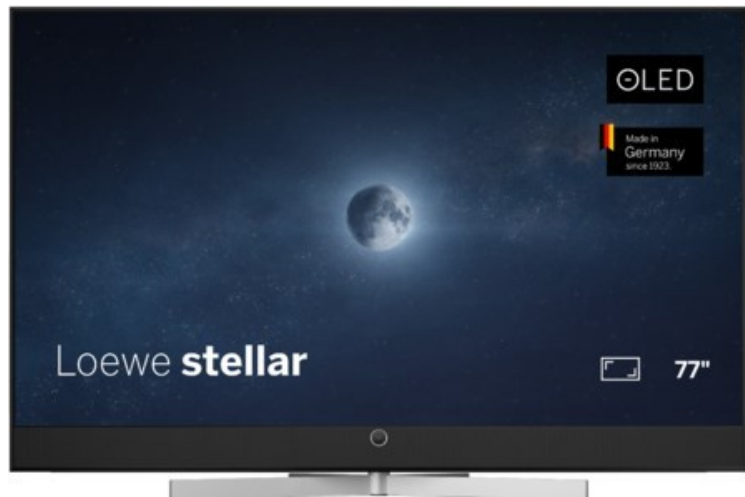

Fernseh Gäbler

Kompetent. Sympathisch. Nah.

Unsere persönliche Empfehlung für Sie:

Loewe stellar 77 dr+ (ti) | alu black/black

Artikelnummer 19320

Produkt-Highlights

- Ultra HD Open Cell OLED Panel mit Master Black Polarizer
- Loewe dual channel dr+ mit Zweikanal-Chassis, Twin-Triple-Tuner und 1 TB SSD mit Multi-View und Multi-Recording
- Volle Unterstützung von HDMI 2.1 und Ultra HD @ 144 Hz VRR für High-Speed-Gaming
- HDR10+ Adaptive Unterstützung
- Große Auswahl an smarten Streaming-Apps und VOD-Diensten mit Tizen OS
- Leistungsstarke integrierte Soundbar mit 300 Watt und Center-In für hervorragende Klangqualität
- Integrierte ultraflache Wandhalterung, optionaler motorisierter Tisch- oder Bodenstandfuß
- Loewe stellar mini Fernbedienung mit Bluetooth und Sprachsteuerung über Bixby
- Eindrucksvolles Design mit massiven Materialien, Loewe magic.light und magic.motion

Produkttyp

- Technologie: OLED

Energieeffizienz / Verbrauchswerte

- Energy Label Version: 2019/2013
- Energieeffizienzklasse: F
- Energieeffizienzspektrum: Spektrum [A bis G]
- Energieverbrauch (kWh/1.000h): 121 kWh/1000h
- Energieverbrauch (HDR-Wiedergabe) (kWh/1.000h): 144 kWh/1000h
- Energieeffizienzklasse (HDR-Wiedergabe): G

Bildeigenschaften

- Auflösung: Ultra HD (4K)
- Bildoptimierung: HDR 10+ Adaptive

Ausstattung & Technik

- Bildschirmdiagonale: 195 cm
- Bildschirmdiagonale: 77"
- max. Auflösung (Horizontal): 3840
- max. Auflösung (Vertikal): 2160
- Festplattenrekorder
- WLAN Ausstattung: WLAN integriert