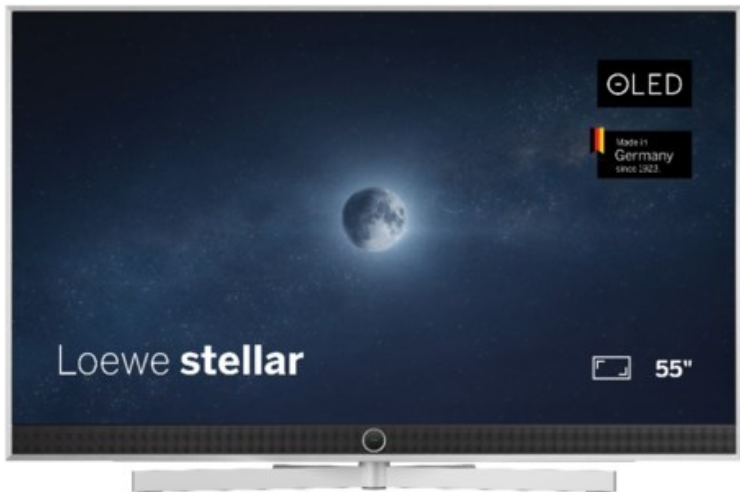

## Loewe stellar 55 dr+ (vi) | alu brushed/alu

Artikelnummer 19214

### Produkt-Highlights

- Ultra HD Open Cell OLED Panel mit Master Black Polarizer
- Loewe dual channel dr+ mit Zweikanal-Chassis, Twin-Triple-Tuner und SSD mit Multi-View und Multi-Recording
- Volle Unterstützung von HDMI 2.1 und Ultra HD @ 144 Hz VRR für High-Speed-Gaming
- Dolby Vision IQ & HDR10+ Unterstützung
- Loewe os9 auf Basis von VIDAA OS mit großer Auswahl an smarten Streaming-Apps und VOD-Diensten wie Netflix, Amazon Prime Video, Apple TV, uvm.
- Netzwerkfunktionen wie Miracast und Apple AirPlay
- Leistungsstarke integrierte Soundbar für hervorragende Klangqualität
- Loewe magic.light und magic.motion
- Hochwertiges Design mit gebürstetem Aluminiumrahmen und Aluminium-Rückwand

### Bildeigenschaften

- Auflösung: Ultra HD (4K)
- Bildoptimierung: HDR 10+, Dolby Vision IQ