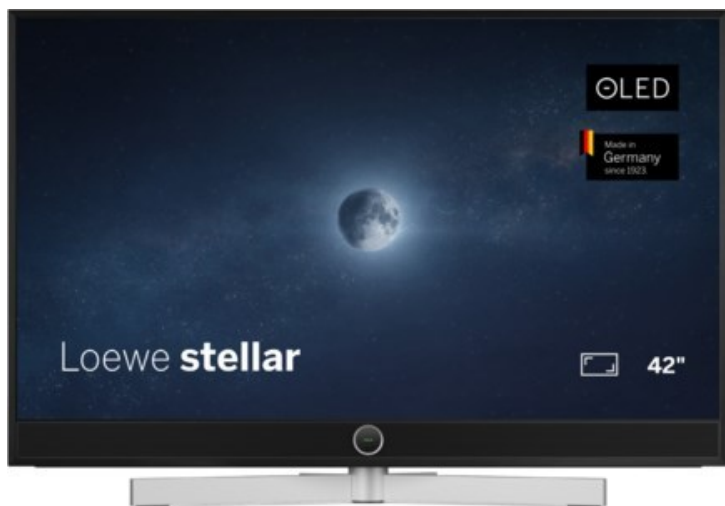

Fernseh Gäbler

Kompetent. Sympathisch. Nah.

Unsere persönliche Empfehlung für Sie:

Loewe stellar 42 dr+ (vi) | alu black/lava

Artikelnummer 19209

Produkt-Highlights

- Ultra HD Open Cell OLED Panel mit Master Black Polarizer
- Loewe dual channel dr+ mit Zweikanal-Chassis, Twin-Triple-Tuner und SSD mit Multi-View und Multi-Recording
- Volle Unterstützung von HDMI 2.1 und Ultra HD @ 144 Hz VRR für High-Speed-Gaming
- Dolby Vision IQ & HDR10+ Unterstützung
- Loewe os9 auf Basis von VIDAA OS mit großer Auswahl an smarten Streaming-Apps und VOD-Diensten wie Netflix, Amazon Prime Video, Apple TV, uvm.
- Netzwerkfunktionen wie Miracast und Apple AirPlay
- Leistungsstarke integrierte Soundbar für hervorragende Klangqualität
- Loewe magic.light und magic.motion
- Hochwertiges Design mit gebürstetem Aluminiumrahmen und Aluminium-Rückwand

Produkttyp

- Technologie: OLED

Energieeffizienz / Verbrauchswerte

- Energy Label Version: 2019/2013
- Energieeffizienzklasse: G
- Energieeffizienzspektrum: Spektrum [A bis G]
- Energieverbrauch (kWh/1.000h): 58 kWh/1000h
- Energieverbrauch (HDR-Wiedergabe) (kWh/1.000h): 58 kWh/1000h
- Energieeffizienzklasse (HDR-Wiedergabe): G

Bildeigenschaften

- Auflösung: Ultra HD (4K)
- Bildoptimierung: HDR 10+, Dolby Vision IQ

Ausstattung & Technik

- Bildschirmdiagonale: 106 cm

- Bildschirmdiagonale: 42"

- max. Auflösung (Horizontal): 3840
- max. Auflösung (Vertikal): 2160
- Festplattenrekorder
- WLAN Ausstattung: WLAN integriert