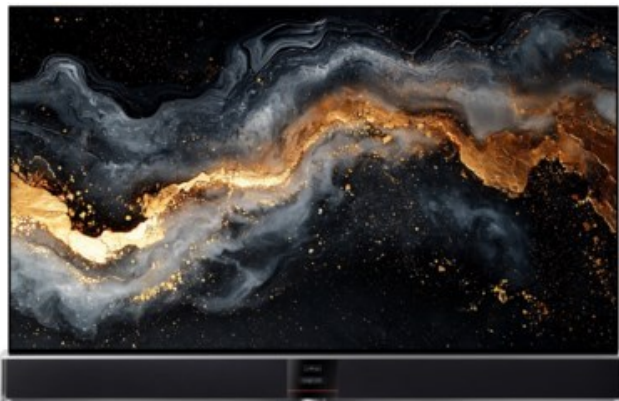

Fernseh Gäbler

Kompetent. Sympathisch. Nah.

Unsere persönliche Empfehlung für Sie:

Metz Classic Primus 77FA87 OLED twin R

Artikelnummer 19193

Produkt-Highlights

- 4K UHD META-OLED-Display mit Mikrolinsen-Technologie
- Dolby Vision & HDR10+
- MetzVirtualHDR & 3000 MetzVision
- DVB-C/-T2/-S2 Twin-Multi-Tuner mit 1 TB Digitalrekorder
- Intuitive Metz Tri-Star-Bedienlogik mit Smart TV-Portal, Streaming (Server/Client) & Metz Remote-App
- 3-Wege-Soundsystem mit massiver Aluminium-Schallwand und 160 Watt Musikleistung
- MetzSoundPro-System für erstklassigen Klang
- Nahezu schwebend wirkender Rahmen aus gebürstetem Aluminium
- 4x HDMI 2.1, 3x USB (2x USB 3.0), 2x CI+, S/PDIF-Digital-Tonausgang (optisch), LAN, WLAN & Bluetooth integriert

Bildeigenschaften

- Auflösung: Ultra HD (4K)
- Bildoptimierung: HDR 10+, Dolby Vision

Ausstattung & Technik

- Bildschirmdiagonale: 195 cm
- Bildschirmdiagonale: 77"

- max. Auflösung (Horizontal): 3840
- max. Auflösung (Vertikal): 2160
- Festplattenrekorder
- WLAN Ausstattung: WLAN integriert