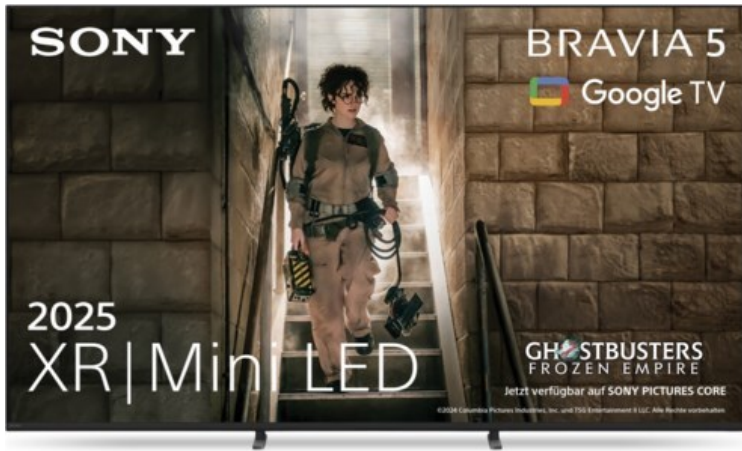

### Produkt-Highlights

- Die KI-gesteuerte, helle XR Mini LED sorgt in Kombination mit unserem XR Backlight Master Drive für naturgetreue 4K-Details und beeindruckende Kontraste - es ist dieselbe Technologie, die auch in professionellen Filmmonitoren verwendet wird.
- Wie im Kino kommt der Ton dank unserer Acoustic Multi-Audio-Technologie direkt vom Geschehen auf dem Bildschirm. Voice Zoom 3 nutzt KI für eine verbesserte Lautstärke und Klarheit der Dialoge.
- Kombinieren Sie den Fernseher mit einer Sony Soundbar, um exklusive Funktionen zu nutzen.
- Acoustic Centre Sync verwandelt den Fernseher in einen Center-Lautsprecher, 360 Spatial Sound bildet Phantom-Lautsprecher in einer kinoähnlichen Anordnung und vieles mehr.
- Das schlichte Design des One Slate verschmilzt Bildschirm und Rahmen, um Ablenkungen zu minimieren und die Sicht zu maximieren. Der Zwei-Wege-Standfuß sorgt für Flexibilität, und die kompakte Fernbedienung ist leicht zu reinigen.
- Stöbern Sie auf diesem Google TV in mehr als 400.000 Filmen und TV-Episoden aus allen Ihren Streaming-Diensten.
- Genießen Sie Sprachsteuerung, Apple AirPlay 2 und vieles mehr. Nutzen Sie das Eco Dashboard 2, um Ihre Energieeinstellungen zu optimieren.
- Das Game Menu 2 bietet alles, was man zum Gewinnen braucht, an einem Ort, 4K/120fps, VRR und ALLM werden unterstützt, und PlayStation-Nutzer können zusätzliche Spielfunktionen verwenden. Mit PS Remote Play können Sie von überall aus spielen.
- Lösen Sie 10 Filme und 24 Monate unbegrenztes Streaming auf SONY PICTURES CORE ein - unsere exklusive Film-App mit höchster Pure Stream-Qualität, IMAX Enhanced-Titeln und mehr(1).