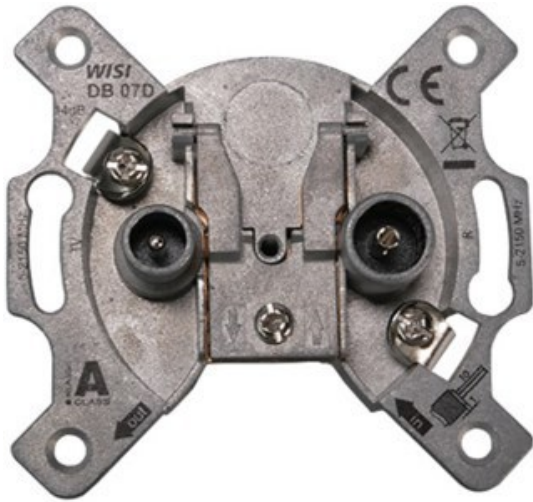

Fernseh Gäbler

Kompetent. Sympathisch. Nah.

Unsere persönliche Empfehlung für Sie:

Wisi DB 07D 2-Loch Durchgangsdose

Artikelnummer 18953

Produkt-Highlights

- Universal 2-Loch Durchgangsdose für bidirektionale BK-Anlagen oder SAT-Einkabellösungen
- Breitbandiger Frequenzbereich 5...2150 MHz
- Hohe Entkopplung der Teilnehmerausgänge
- Hohes Schirmungsmaß der Klasse A, nach EN 50083-2
- Kabelzuführung von Ober – oder Unterseite der Antennendose