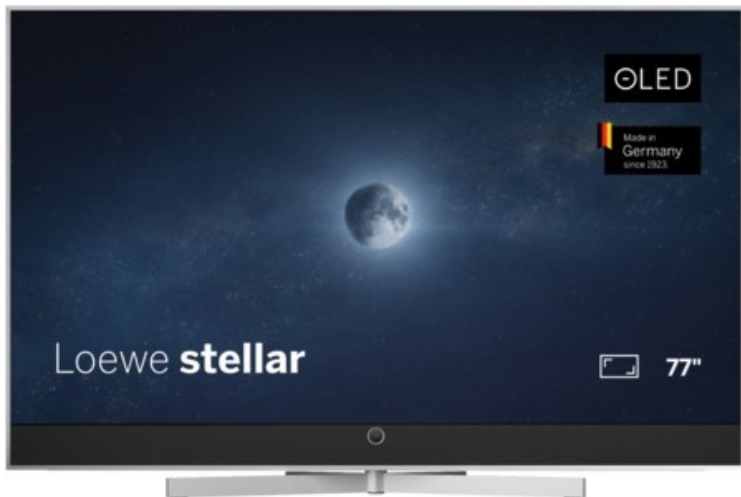

Fernseh Gäbler

Kompetent. Sympathisch. Nah.

Unsere persönliche Empfehlung für Sie:

Loewe stellar 77 dr+ (ti) | alu brushed/alu

Artikelnummer 18902

Produkt-Highlights

- Ultra HD Open Cell OLED Panel mit Master Black Polarizer
- Loewe dual channel dr+ mit Zweikanal-Chassis, Twin-Triple-Tuner und 1 TB SSD mit Multi-View und Multi-Recording
- Volle Unterstützung von HDMI 2.1 und Ultra HD @ 144 Hz VRR für High-Speed-Gaming
- HDR10+ Adaptive Unterstützung
- Große Auswahl an smarten Streaming-Apps und VOD-Diensten mit Tizen OS
- Leistungsstarke integrierte Soundbar mit 300 Watt und Center-In für hervorragende Klangqualität
- Integrierte ultraflache Wandhalterung, optionaler motorisierter Tisch- oder Bodenstandfuß
- Loewe stellar mini Fernbedienung mit Bluetooth und Sprachsteuerung über Bixby
- Eindrucksvolles Design mit massiven Materialien, Loewe magic.light und magic.motion

Produkttyp

- Technologie: OLED

Energieeffizienz / Verbrauchswerte

- Energy Label Version: 2019/2013
- Energieeffizienzklasse: F
- Energieeffizienzspektrum: Spektrum [A bis G]
- Energieverbrauch (kWh/1.000h): 121 kWh/1000h
- Energieverbrauch (HDR-Wiedergabe) (kWh/1.000h): 144 kWh/1000h
- Energieeffizienzklasse (HDR-Wiedergabe): G

Bildeigenschaften

- Auflösung: Ultra HD (4K)
- Bildoptimierung: HDR 10+ Adaptive

Ausstattung & Technik

- Bildschirmdiagonale: 195 cm
- Bildschirmdiagonale: 77"
- max. Auflösung (Horizontal): 3840
- max. Auflösung (Vertikal): 2160
- Festplattenrekorder
- WLAN Ausstattung: WLAN integriert