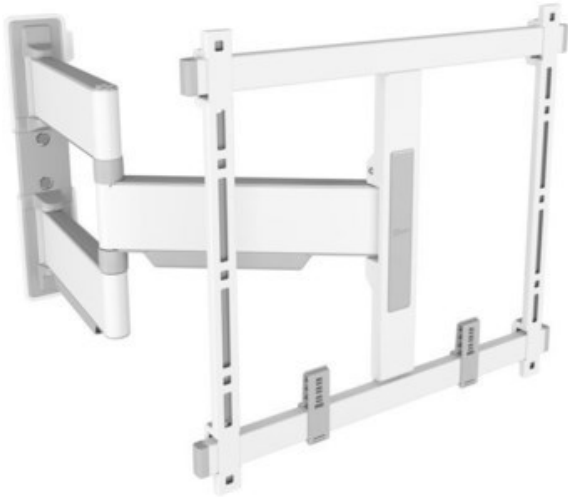

Fernseh Gäbler

Kompetent. Sympathisch. Nah.

Unsere persönliche Empfehlung für Sie:

Vogels TVM 5445 Full-Motion+ (32-65") | weiss

Artikelnummer 17547

Produkt-Highlights

- Schwenkbare, ultradünne TV-Wandhalterung - Ideal für große OLED/QLED-TV's
- Speziell für Fernseher mit einer Größe von 32 bis 65 Zoll
- Extrem flach und stark - Nur 4 cm von der Wand entfernt
- Um bis zu 180° drehbar
- Bis zu 35 kg max. Gewichtslast
- Sanfte OneFinger™-Bewegung - Dank beschichteter Lager und Präzisionsstahlwellen
- 2D-Leveling™: So bleibt Ihr Fernseher immer waagrecht - Präzise Nivellierung nach der Installation (horizontal und vertikal)
- Absolut gerade Installation - Kostenlose Wasserwaage inklusive
- TV-Schutzpatches - Schützen Sie die Rückseite Ihres Fernsehers mit weichen Schutzpatches