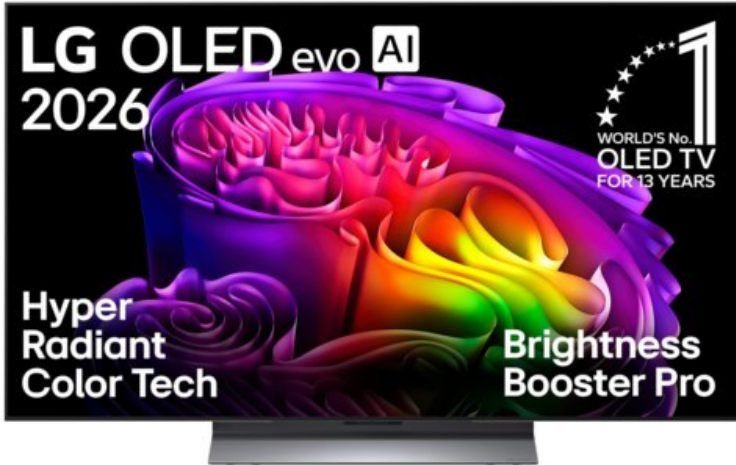

Fernseh Gäbler

Kompetent. Sympathisch. Nah.

Unsere persönliche Empfehlung für Sie:

LG OLED48G69LS

Artikelnummer 19559

Produkt-Highlights

- Gallery Design mit Standfuß für eine elegante, zeitlose Optik in deinem Zuhause
- Hyper Radiant Color Tech mit Brightness Booster Pro für hellste Bilder voller Brillanz
- Reflektionsarmes 4K OLED evo AI TV-Display mit perfektem Schwarz und perfekten Farben für mehr Heimkinogefühl zuhause
- α11 Gen3 4K AI-Prozessor mit Dual AI Engine und zahlreichen AI-Funktionen für bestmögliche Bild- und Tonqualität
- Filmmaker Ambient Mode, Dolby Vision und Dolby Atmos für kinogleiches Entertainment
- Flüssiges Gaming mit bis zu 4K @ 165 Hz (97" Modell: 120 Hz), Nvidia G-Sync und AMD FreeSync
- Unterstützt Dolby Atmos FlexConnect (DAFC) zur Anbindung von modularen, kabellosen Soundsystemen, wie die LG Sound Suite
- webOS 26 mit Upgrades für 4 Jahre und AI Magic Remote-Fernbedienung für komfortable Bedienung

Produkttyp

- Technologie: OLED

Energieeffizienz / Verbrauchswerte

- Energy Label Version: 2019/2013
- Energieeffizienzklasse: E
- Energieeffizienzspektrum: Spektrum [A bis G]
- Energieverbrauch (kWh/1.000h): 51 kWh/1000h
- Energieverbrauch (HDR-Wiedergabe) (kWh/1.000h): 94 kWh/1000h
- Energieeffizienzklasse (HDR-Wiedergabe): G

Bildeigenschaften

- Auflösung: Ultra HD (4K)
- Bildoptimierung: HDR, Dolby Vision

Ausstattung & Technik

- Bildschirmdiagonale: 121 cm
- Bildschirmdiagonale: 48"
- max. Auflösung (Horizontal): 3840

- max. Auflösung (Vertikal): 2160
- Bildfrequenz: 120 Hz
- WLAN Ausstattung: WLAN integriert