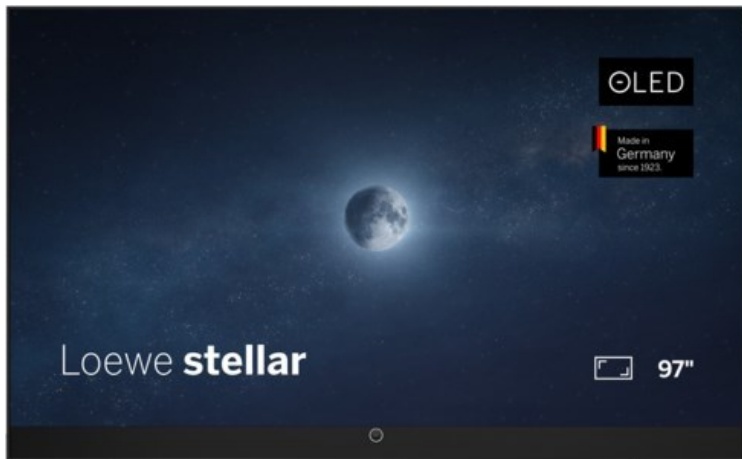

## Loewe stellar 97 dr+ (ti) | alu black/black

Artikelnummer 19438

### Produkt-Highlights

- Ultra HD Open Cell OLED Panel mit Master Black Polarizer
- Loewe dual channel dr+ mit Zweikanal-Chassis, Twin-Triple-Tuner und 1 TB SSD mit Multi-View und Multi-Recording
- Volle Unterstützung von 4x HDMI 2.1 und Ultra HD @ 144 Hz VRR für High-Speed-Gaming
- HDR10+ Adaptive Unterstützung
- Große Auswahl an smarten Streaming-Apps und VOD-Diensten mit Tizen OS
- Leistungsstarke integrierte Soundbar mit 300 Watt und Center-In für hervorragende Klangqualität
- Integrierte ultraflache Wandhalterung, optionaler motorisierter Tisch- oder Bodenstandfuß
- Loewe stellar mini Fernbedienung mit Bluetooth und Sprachsteuerung über Bixby
- Eindrucksvolles Design mit massiven Materialien, Loewe magic.light und magic.motion