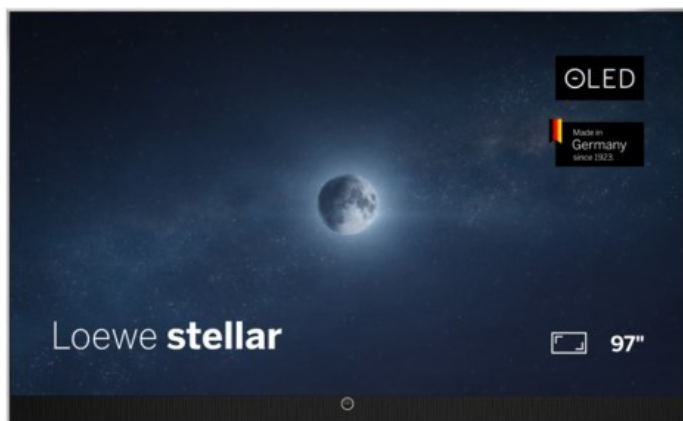

Fernseh Gäbler

Kompetent. Sympathisch. Nah.

Unsere persönliche Empfehlung für Sie:

Loewe stellar 97 dr+ (ti) | alu brushed/alu

Artikelnummer 19437

Produkt-Highlights

- Ultra HD Open Cell OLED Panel mit Master Black Polarizer
- Loewe dual channel dr+ mit Zweikanal-Chassis, Twin-Triple-Tuner und 1 TB SSD mit Multi-View und Multi-Recording
- Volle Unterstützung von 4x HDMI 2.1 und Ultra HD @ 144 Hz VRR für High-Speed-Gaming
- HDR10+ Adaptive Unterstützung
- Große Auswahl an smarten Streaming-Apps und VOD-Diensten mit Tizen OS
- Leistungsstarke integrierte Soundbar mit 300 Watt und Center-In für hervorragende Klangqualität
- Integrierte ultraflache Wandhalterung, optionaler motorisierter Tisch- oder Bodenstandfuß
- Loewe stellar mini Fernbedienung mit Bluetooth und Sprachsteuerung über Bixby
- Eindrucksvolles Design mit massiven Materialien, Loewe magic.light und magic.motion

Produkttyp

- Technologie: OLED

Energieeffizienz / Verbrauchswerte

- Energy Label Version: 2019/2013
- Energieeffizienzklasse: F
- Energieeffizienzspektrum: Spektrum [A bis G]
- Energieverbrauch (kWh/1.000h): 180 kWh/1000h
- Energieverbrauch (HDR-Wiedergabe) (kWh/1.000h): 150 kWh/1000h
- Energieeffizienzklasse (HDR-Wiedergabe): E

Bildeigenschaften

- Auflösung: Ultra HD (4K)
- Bildoptimierung: HDR 10+ Adaptive

Ausstattung & Technik

- Bildschirmdiagonale: 245 cm
- Bildschirmdiagonale: 97"
- max. Auflösung (Horizontal): 3840
- max. Auflösung (Vertikal): 2160
- Festplattenrekorder
- WLAN Ausstattung: WLAN integriert