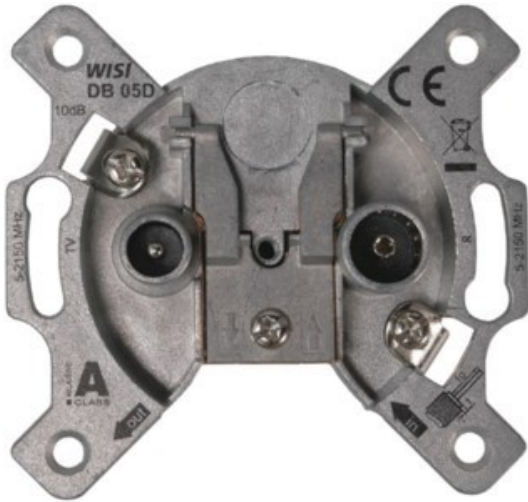

Fernseh Gäbler

Kompetent. Sympathisch. Nah.

Unsere persönliche Empfehlung für Sie:

Wisi DB 05D

Artikelnummer 19339

Produkt-Highlights

- Breitbandiger Frequenzbereich 5...2150 MHz
- Für bidirektionale BK-Anlagen oder SAT-Einkabellösungen
- Hohe Entkopplung der Teilnehmerausgänge
- Hohes Schirmungsmaß der Klasse A, nach EN 50083-2