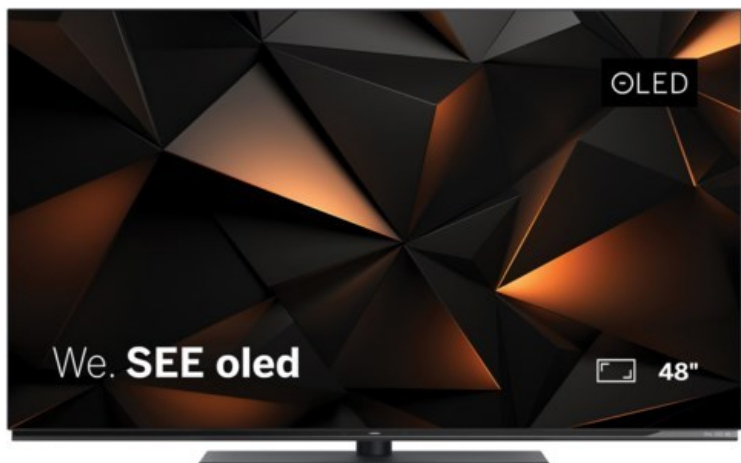

Fernseh Gäbler

Kompetent. Sympathisch. Nah.

Unsere persönliche Empfehlung für Sie:

We.by LOEWE. We. SEE 48 oled dc | coal black

Artikelnummer 19316

Produkt-Highlights

- **Ultra HD OLED Display mit HDR & Dolby Vision** Für brillante, kontrastreiche Bilder und ein beeindruckendes Farbspektrum – aus jedem Blickwinkel.
- **Invisible Sound mit Dolby Atmos 60 Watt** Gesamtmusikleistung und unsichtbare Lautsprecher sorgen für ein immersives Klangerlebnis.
- **Dual Channel mit USB-Recording & Timeshift** Paralleles Aufnehmen und zeitversetztes Fernsehen – während ein anderes Live-Programm läuft.
- **Streaming-Apps auf Knopfdruck mit VIDAA OS** Direkter Zugriff auf Netflix, YouTube, Disney+, Apple TV+, HD+, Zattoo und viele weitere.
- **Smart Home Integration** Kompatibel mit Alexa Skills, Apple AirPlay und Matter für volle Kontrolle und einfaches Content-Sharing.
- **Gaming-optimiert mit HDMI 2.1 & VRR** Ultra HD @ 120 Hz – volle Unterstützung für moderne Spielekonsolen.
- **Schlankes OLED-Design** Modernes, minimalistisches Design mit neuester Panel-Generation – ideal für stilvolle Wohnräume.

Produkttyp

- Technologie: OLED

Energieeffizienz / Verbrauchswerte

- Energy Label Version: 2019/2013
- Energieeffizienzklasse: G
- Energieeffizienzspektrum: Spektrum [A bis G]
- Energieverbrauch (kWh/1.000h): 66 kWh/1000h
- Energieverbrauch (HDR-Wiedergabe) (kWh/1.000h): 70 kWh/1000h
- Energieeffizienzklasse (HDR-Wiedergabe): G

Bildeigenschaften

- Auflösung: Ultra HD (4K)
- Bildoptimierung: HDR 10+, Dolby Vision, Dolby Vision IQ

Ausstattung & Technik

- Bildschirmdiagonale: 121 cm
- Bildschirmdiagonale: 48"
- max. Auflösung (Horizontal): 3840
- max. Auflösung (Vertikal): 2160
- Bildfrequenz: 120 Hz
- WLAN Ausstattung: WLAN integriert