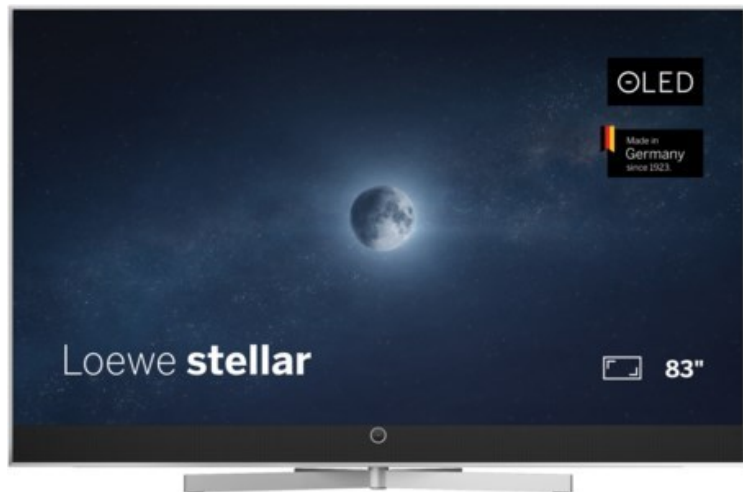

## Loewe stellar 83 dr+ (vi) | alu brushed/alu

Artikelnummer 19220

### Produkt-Highlights

- Ultra HD Open Cell OLED Panel mit Master Black Polarizer
- Loewe dual channel dr+ mit Zweikanal-Chassis, Twin-Triple-Tuner und 1 TB SSD mit Multi-View und Multi-Recording
- Volle Unterstützung von HDMI 2.1 und Ultra HD @ 144 Hz VRR für High-Speed-Gaming
- Dolby Vision IQ & HDR10+ Unterstützung
- Loewe os9 auf Basis von VIDAA OS mit großer Auswahl an smarten Streaming-Apps und VOD-Diensten wie Netflix, Amazon Prime Video, Apple TV, uvm.
- Netzwerkfunktionen wie Miracast und Apple AirPlay
- Leistungsstarke integrierte Front-Soundbar mit 300 Watt und Center-In sowie Cinch-Audioeingang
- Loewe magic.light und magic.motion
- Hochwertiges Design mit gebürstetem Aluminiumrahmen und Aluminium-Rückwand

### Bildeigenschaften

- Auflösung: Ultra HD (4K)
- Bildoptimierung: HDR 10+, Dolby Vision IQ