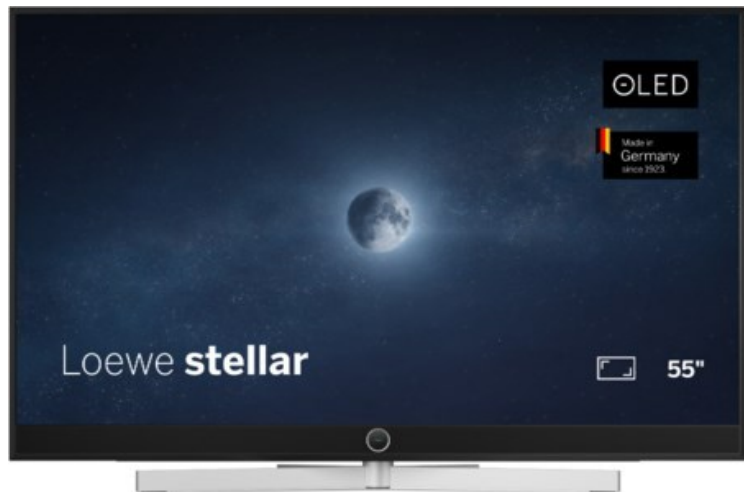

## Loewe stellar 55 dr+ (vi) | alu black/lava

Artikelnummer 19215

### Produkt-Highlights

- Ultra HD Open Cell OLED Panel mit Master Black Polarizer
- Loewe dual channel dr+ mit Zweikanal-Chassis, Twin-Triple-Tuner und SSD mit Multi-View und Multi-Recording
- Volle Unterstützung von HDMI 2.1 und Ultra HD @ 144 Hz VRR für High-Speed-Gaming
- Dolby Vision IQ & HDR10+ Unterstützung
- Loewe os9 auf Basis von VIDAA OS mit großer Auswahl an smarten Streaming-Apps und VOD-Diensten wie Netflix, Amazon Prime Video, Apple TV, uvm.
- Netzwerkfunktionen wie Miracast und Apple AirPlay
- Leistungsstarke integrierte Soundbar für hervorragende Klangqualität
- Loewe magic.light und magic.motion
- Hochwertiges Design mit gebürstetem Aluminiumrahmen und Aluminium-Rückwand

### Bildeigenschaften

- Auflösung: Ultra HD (4K)
- Bildoptimierung: HDR 10+, Dolby Vision IQ