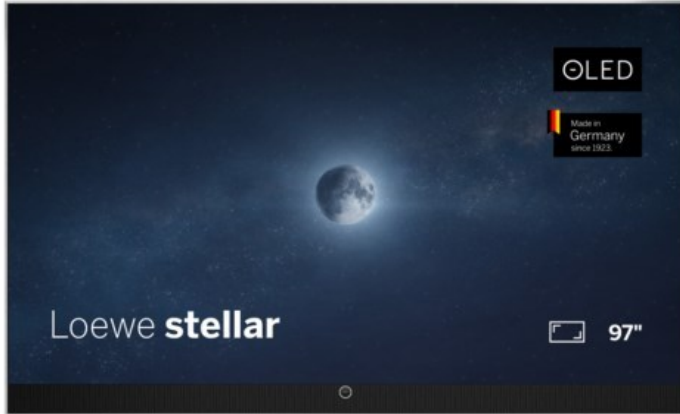

Fernseh Gäbler

Kompetent. Sympathisch. Nah.

Unsere persönliche Empfehlung für Sie:

Loewe stellar 97 dr+ (vi) | alu brushed/alu

Artikelnummer 19192

Produkt-Highlights

- Ultra HD Open Cell OLED Panel mit Master Black Polarizer
- Loewe dual channel dr+ mit Zweikanal-Chassis, Twin-Triple-Tuner und 1 TB SSD mit Multi-View und Multi-Recording
- Volle Unterstützung von HDMI 2.1 und Ultra HD @ 144 Hz VRR für High-Speed-Gaming
- Dolby Vision IQ & HDR10+ Unterstützung
- Loewe os9 auf Basis von VIDAA OS mit großer Auswahl an smarten Streaming-Apps und VOD-Diensten wie Netflix, Amazon Prime Video, Apple TV, uvm.
- Netzwerkfunktionen wie Miracast und Apple AirPlay
- Leistungsstarke integrierte Front-Soundbar mit 300 Watt und Center-In sowie Cinch-Audioeingang
- Loewe magic.light und magic.motion
- Hochwertiges Design mit gebürstetem Aluminiumrahmen und Aluminium-Rückwand

Produkttyp

- Technologie: OLED

Energieeffizienz / Verbrauchswerte

- Energy Label Version: 2019/2013
- Energieeffizienzklasse: G
- Energieeffizienzspektrum: Spektrum [A bis G]
- Energieverbrauch (kWh/1.000h): 190 kWh/1000h
- Energieverbrauch (HDR-Wiedergabe) (kWh/1.000h): 170 kWh/1000h
- Energieeffizienzklasse (HDR-Wiedergabe): G

Bildeigenschaften

- Auflösung: Ultra HD (4K)
- Bildoptimierung: HDR 10+, Dolby Vision IQ

Ausstattung & Technik

- Bildschirmdiagonale: 245 cm
- Bildschirmdiagonale: 97"
- max. Auflösung (Horizontal): 3840
- max. Auflösung (Vertikal): 2160
- Festplattenrekorder
- WLAN Ausstattung: WLAN integriert