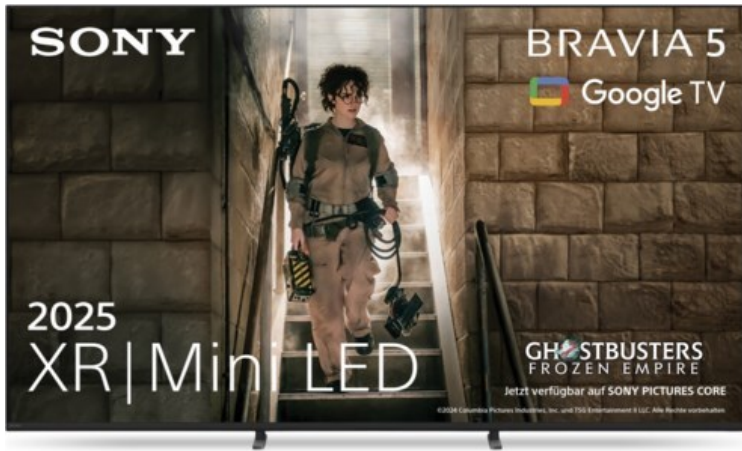

Fernseh Gäbler

Kompetent. Sympathisch. Nah.

Unsere persönliche Empfehlung für Sie:

Sony BRAVIA 5 K-65XR55B | schwarz

Artikelnummer 19109

Produkt-Highlights

- Die KI-gesteuerte, helle XR Mini LED sorgt in Kombination mit unserem XR Backlight Master Drive für naturgetreue 4K-Details und beeindruckende Kontraste - es ist dieselbe Technologie, die auch in professionellen Filmmonitoren verwendet wird.
- Wie im Kino kommt der Ton dank unserer Acoustic Multi-Audio-Technologie direkt vom Geschehen auf dem Bildschirm. Voice Zoom 3 nutzt KI für eine verbesserte Lautstärke und Klarheit der Dialoge.
- Kombinieren Sie den Fernseher mit einer Sony Soundbar, um exklusive Funktionen zu nutzen.
- Acoustic Centre Sync verwandelt den Fernseher in einen Center-Lautsprecher, 360 Spatial Sound bildet Phantom-Lautsprecher in einer kinoähnlichen Anordnung und vieles mehr.
- Das schlichte Design des One Slate verschmilzt Bildschirm und Rahmen, um Ablenkungen zu minimieren und die Sicht zu maximieren. Der Zwei-Wege-Standfuß sorgt für Flexibilität, und die kompakte Fernbedienung ist leicht zu reinigen.
- Stöbern Sie auf diesem Google TV in mehr als 400.000 Filmen und TV-Episoden aus allen Ihren Streaming-Diensten.
- Genießen Sie Sprachsteuerung, Apple AirPlay 2 und vieles mehr. Nutzen Sie das Eco Dashboard 2, um Ihre Energieeinstellungen zu optimieren.
- Das Game Menu 2 bietet alles, was man zum Gewinnen braucht, an einem Ort, 4K/120fps, VRR und ALLM werden unterstützt, und PlayStation-Nutzer können zusätzliche Spielfunktionen verwenden. Mit PS Remote Play können Sie von überall aus spielen.
- Lösen Sie 10 Filme und 24 Monate unbegrenztes Streaming auf SONY PICTURES CORE ein - unsere exklusive Film-App mit höchster Pure Stream-Qualität, IMAX Enhanced-Titeln und mehr(1).