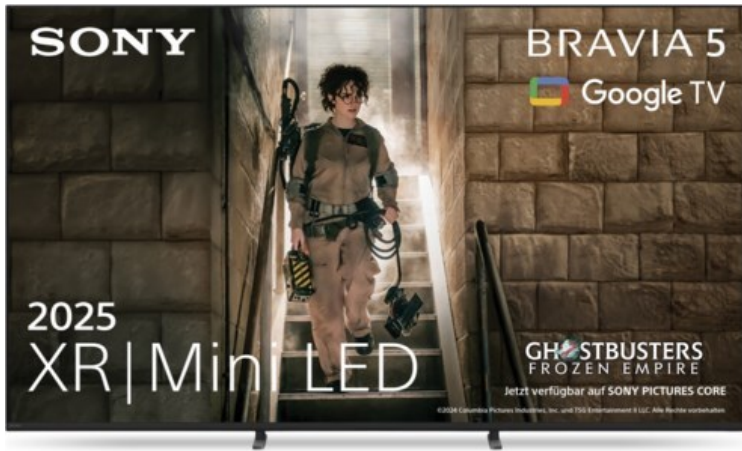

Fernseh Gäbler

Kompetent. Sympathisch. Nah.

Unsere persönliche Empfehlung für Sie:

Sony BRAVIA 5 K-75XR55BP | schwarz

Artikelnummer 19108

Produkt-Highlights

- Die KI-gesteuerte, helle XR Mini LED sorgt in Kombination mit unserem XR Backlight Master Drive für naturgetreue 4K-Details und beeindruckende Kontraste - es ist dieselbe Technologie, die auch in professionellen Filmmonitoren verwendet wird.
- Wie im Kino kommt der Ton dank unserer Acoustic Multi-Audio-Technologie direkt vom Geschehen auf dem Bildschirm. Voice Zoom 3 nutzt KI für eine verbesserte Lautstärke und Klarheit der Dialoge.
- Kombinieren Sie den Fernseher mit einer Sony Soundbar, um exklusive Funktionen zu nutzen.
- Acoustic Centre Sync verwandelt den Fernseher in einen Center-Lautsprecher, 360 Spatial Sound bildet Phantom-Lautsprecher in einer kinoähnlichen Anordnung und vieles mehr.
- Das schlichte Design des One Slate verschmilzt Bildschirm und Rahmen, um Ablenkungen zu minimieren und die Sicht zu maximieren. Der Zwei-Wege-Standfuß sorgt für Flexibilität, und die kompakte Fernbedienung ist leicht zu reinigen.
- Stöbern Sie auf diesem Google TV in mehr als 400.000 Filmen und TV-Episoden aus allen Ihren Streaming-Diensten.
- Genießen Sie Sprachsteuerung, Apple AirPlay 2 und vieles mehr. Nutzen Sie das Eco Dashboard 2, um Ihre Energieeinstellungen zu optimieren.
- Das Game Menu 2 bietet alles, was man zum Gewinnen braucht, an einem Ort, 4K/120fps, VRR und ALLM werden unterstützt, und PlayStation-Nutzer können zusätzliche Spielfunktionen verwenden. Mit PS Remote Play können Sie von überall aus spielen.
- Lösen Sie 10 Filme und 24 Monate unbegrenztes Streaming auf SONY PICTURES CORE ein - unsere exklusive Film-App mit höchster Pure Stream-Qualität, IMAX Enhanced-Titeln und mehr(1).